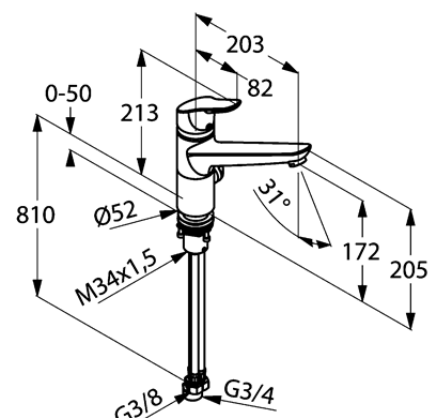

Изделие:

KLUDI ОБЪЕКТА
 однорычажный смеситель для кухни
 с дополнительным краном Multi
 и байонетным креплением DN 15

Номер артикула: 32 579 05 75

Поверхность: хром

Описание изделия:

литой рычаг
 монтаж на одно отверстие, расход воды 13,3 л/мин
 аэратор M 24 x 1
 керамический картридж
 с ограничителем горячей воды
 поворотный излив (360°), гибкая подводка G 3/8
 доп. кран для подключения стиральной/
 посудомоечной машины
 для монтажа под/перед окном
 высота цоколя 30 мм

Фото продукта

Размеры

График расхода воды