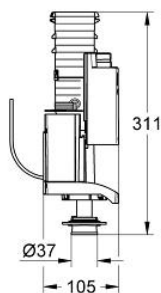

42 320 000 DUAL FLUSH DISCHARGE VALVE AV1

ОПИСАНИЕ ПРОДУКТА

- AV1 с удлинителем переливной трубы
- регулировка объёма смыва от 6 до 9 л
- без седла смывного вентиля
- без управления

42 320 000 DUAL FLUSH DISCHARGE VALVE AV1

ЗАПАСНЫЕ ЧАСТИ

- 1: Удлинитель перелива (Order-nr. 42313000)
- 2: пневматический шланг (Order-nr. 42319000)
- 3: Уплотнение (Order-nr. 42310000)