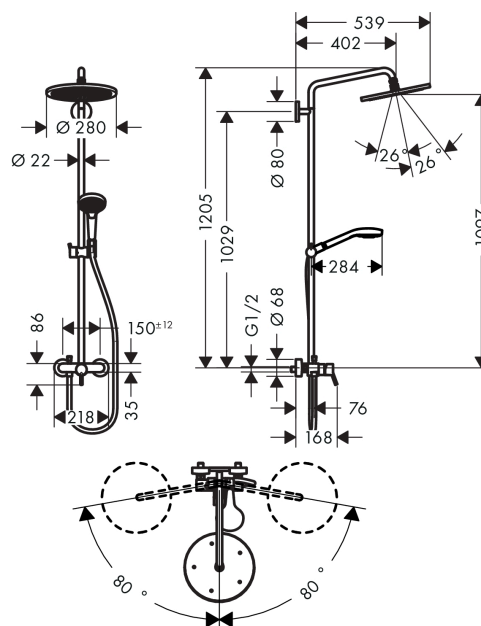

Croma Select S

Showerpipe 280 1jet с однорычажным смесителем

Поверхности : **хром**   Артикульный номер: **26791000**

Описание

Характеристики

- состоит из: верхний душ, ручной душ, однорычажный смеситель для душа, шланг для душа, держатель для душа
- верхний душ Croma 280
- размер душевого диска: 280 мм
- шарнирное соединение: регулируемый угол верхнего душа
- тип струи: RainAir
- регулируемое по высоте крепление ручного душа
- длина держателя для душа: 400 мм
- поворотный держатель для душа
- максимальный расход воды при 3 бар: 15 л/мин
- расход воды для струи RainAir (при 3 бар): 15 л/мин
- рабочее давление: мин. 1 бар/макс. 10 бар
- вид монтажа: внешний монтаж
- соединительная резьба G 1/2
- межосевое подключение 150 мм ± 12 мм
- керамический узел смешивания
- регулируемое ограничение температуры
- подъемная труба может быть укорочена по высоте

Технология

Продукт

Чертеж