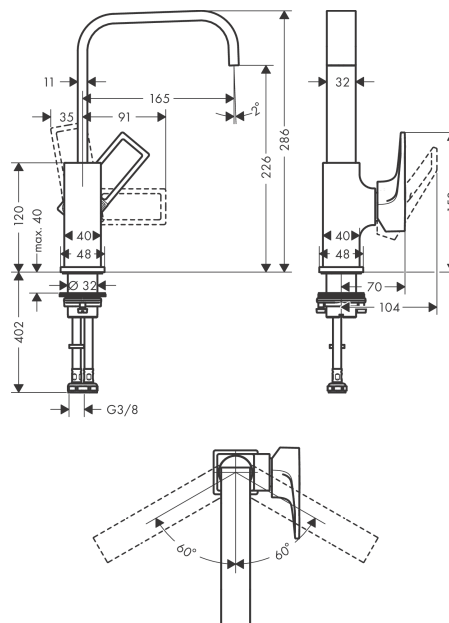

Metropol

Смеситель для раковины 230, однорычажный, с рукояткой-петлей, со сливным клапаном Push-Open

Поверхности : хром Артикульный номер: 74511000

Описание

Характеристики

- состоит из: однорычажный смеситель для раковины, слив/перелив
- ComfortZone 230
- выступ 165 мм
- угол поворота излива: 120°
- обычная струя
- расход воды при 3 барах: 5 л/мин
- керамический узел смешивания
- регулируемое ограничение температуры
- подходит для проточных водонагревателей
- сливной клапан Push-Open G 1 ¼
- материал сливного набора: металл
- вид соединения: соединительные шланги G ¾
- рукоятка расположена у основания корпуса (не подходит для раковины в форме таза)

Технология

Награды за дизайн

Продукт

Чертеж

Metropol

Смеситель для раковины 230, однорычажный, с ручьяткой-петлей, со сливным клапаном Push-Open

Поверхности : **хром** Артикульный номер: **74511000**

**График расхода воды**