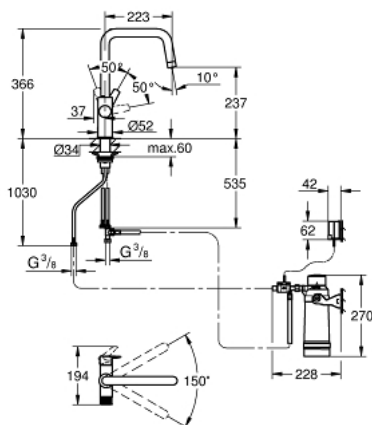

## 30 559 DC0 GROHE BLUE PURE VIA СТАРТОВЫЙ КОМПЛЕКТ С ФИЛЬТРОМ S-SIZE

### ОПИСАНИЕ ПРОДУКТА

- Colour: суперсталь
- в комплект входят:
- GROHE Blue Смеситель однорычажный для мойки с функцией очистки водопроводной воды
- монтаж на одно отверстие
- U-образный излив
- отдельная ручьятка для фильтрованной воды
- GROHE SilkMove керамический картридж 28 мм
- поворотный трубкообразный излив
- диапазон поворота 150°;
- отдельные водотоки для питьевой и водопроводной воды
- гибкая подводка
- GROHE Blue головка для фильтра
- GROHE Blue фильтр для превосходного вкуса и умягчения воды, размер S
- Ресурс 600 л при жесткости воды 20° dKH
- Счетчик измерения ресурса фильтра, 2 батарейки AA в комплекте

### ЗАПАСНЫЕ ЧАСТИ , июля 2021 – now

- 20: lever (Spare part-nr. 48531DC0)
  - 30: Крепежное кольцо (Spare part-nr. 07419000)
  - 40: Картридж (Spare part-nr. 46963000)
  - 50: null (Spare part-nr. 48620000)
  - 60: Регулятор расхода (Spare part-nr. 48343DC0)
  - 70: Schaftbefestigung (Spare part-nr. 48384000)
  - 80: Стабилизирующая плашка (Spare part-nr. 05334000)
  - 90: Комплект фильтра S-size с головкой и счётчиком воды (Spare part-nr. 40438001)
  - 90.1: Головка фильтра (Spare part-nr. 64508001)
  - 90.2: Фильтр S-Size (Spare part-nr. 40404001)
  - 100: Стекланный графин с крышкой (Spare part-nr. 40405001)\*
  - 110: Набор стаканов для воды (6 штук) (Spare part-nr. 40437000)\*
  - 120: Reverse osmosis filter starter set (Spare part-nr. 40877000)\*
  - 130: Reverse osmosis with mineralisation filter starter set (Spare part-nr. 40878000)\*
  - 140: Комплект фильтра магний + цинк с головкой и счётчиком воды (Spare part-nr. 40875000)\*
  - 150: Комплект фильтра UltraSafe с головкой и счётчиком воды (Spare part-nr. 40876000)\*
  - 160: Activated carbon filter starter set (Spare part-nr. 41136000)\*
- \* Optional accessories