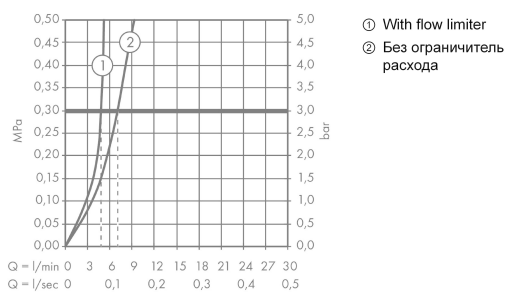

Talis E

Смеситель для раковины 240, однорычажный, без сливного набора

: шлиф. бронза Артикулный номер: 71717140

Описание

Характеристики

- ComfortZone 240
- выступ: 183 мм
- высота излива: 234 мм
- тип струи: обычная струя
- максимальный расход воды при 3 барах: 5 л/мин
- керамический узел смешивания
- регулируемое ограничение температуры
- подходит для проточных водонагревателей
- вид соединения: соединительные шланги G 3/8

Технология

Награды за дизайн

Продукт

Чертеж

График расхода воды

Talis E

Смеситель для раковины 240, однорычажный, без сливного набора
: шриф. бронза Артикульный номер: 71717140

Покомпонентное изображение

Год выпуска: >06/20

Talis E

Смеситель для раковины 240, однорычажный, без сливного набора

: шлиф. бронза Артикульный номер: 71717140

Перечень запасных частей

Год выпуска: >06/20

Позиция	Описание	Артикульный номер	PC	PU
1	handle	92687140	-	1
2	screw cover	95704000	-	1
3	flange	92625140	-	1
4	nut	92689000	-	1
5	O-ring 25x1,5	98146000	-	1
6	O-ring 27x1,5	92527000	-	1
7	cartridge, assy	97685000	-	1
8	seal	98865000	-	1
9	adapter for cartridge	92628000	-	1
10	adapter for cartridge	98866000	-	1
11	O-ring 23x2	98398000	-	1
12	aerator M24x1 (5 l/min)	13185140	-	1
13	flat seal	98749000	-	1
14	lever collar	97548000	-	1
15	fixing set (Ø 32)	13961000	-	1
16	connection hose 600 mm M8x0,75 G3/8	96556000	-	1
17	O-ring 7x1,5	98422000	-	1
18	sealing set	95581000	-	1
a	fixation extension 35 mm	13898000	-	1