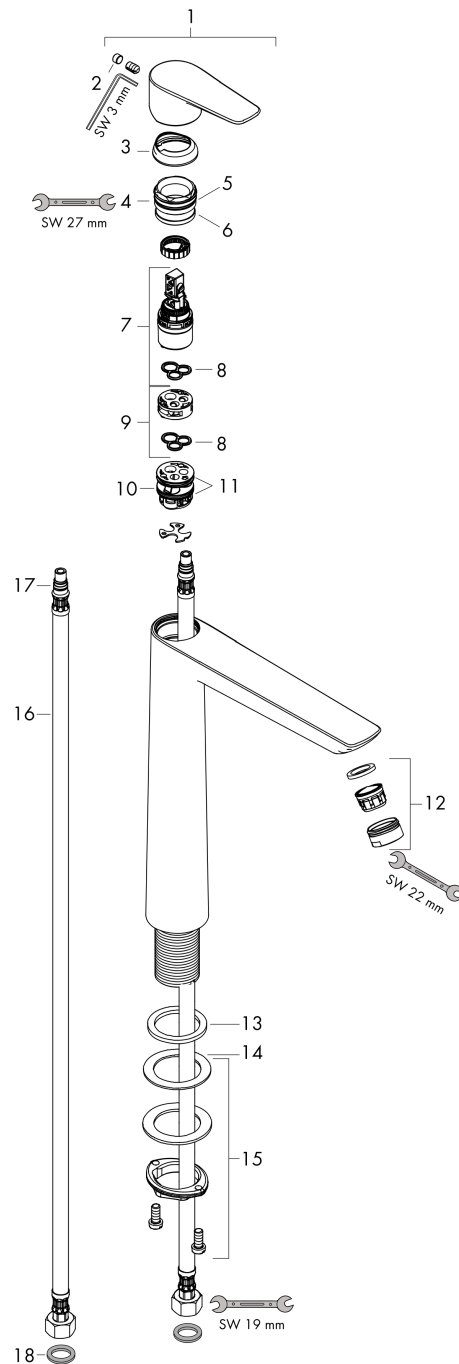

Talis E

Смеситель для раковины 240, однорычажный, без сливного набора

: шлиф. бронза Артикулный номер: 71717140

Описание

Характеристики

- ComfortZone 240
- выступ: 183 мм
- высота излива: 234 мм
- тип струи: обычная струя
- максимальный расход воды при 3 барах: 5 л/мин
- керамический узел смешивания
- регулируемое ограничение температуры
- подходит для проточных водонагревателей
- вид соединения: соединительные шланги G 3/8

Технология

Награды за дизайн

Продукт

Чертеж

График расхода воды

Talis E

Смеситель для раковины 240, однорычажный, без сливного набора
: шриф. бронза Артикульный номер: 71717140

Покомпонентное изображение

Год выпуска: >06/20

Talis E

Смеситель для раковины 240, однорычажный, без сливного набора

: шлиф. бронза Артикульный номер: 71717140

Перечень запасных частей

Год выпуска: >06/20

Позиция	Описание	Артикульный номер	PC	PU
1	handle	92687140	-	1
2	screw cover	95704000	-	1
3	flange	92625140	-	1
4	nut	92689000	-	1
5	O-ring 25x1,5	98146000	-	1
6	O-ring 27x1,5	92527000	-	1
7	cartridge, assy	97685000	-	1
8	seal	98865000	-	1
9	adapter for cartridge	92628000	-	1
10	adapter for cartridge	98866000	-	1
11	O-ring 23x2	98398000	-	1
12	aerator M24x1 (5 l/min)	13185140	-	1
13	flat seal	98749000	-	1
14	lever collar	97548000	-	1
15	fixing set (Ø 32)	13961000	-	1
16	connection hose 600 mm M8x0,75 G3/8	96556000	-	1
17	O-ring 7x1,5	98422000	-	1
18	sealing set	95581000	-	1
a	fixation extension 35 mm	13898000	-	1