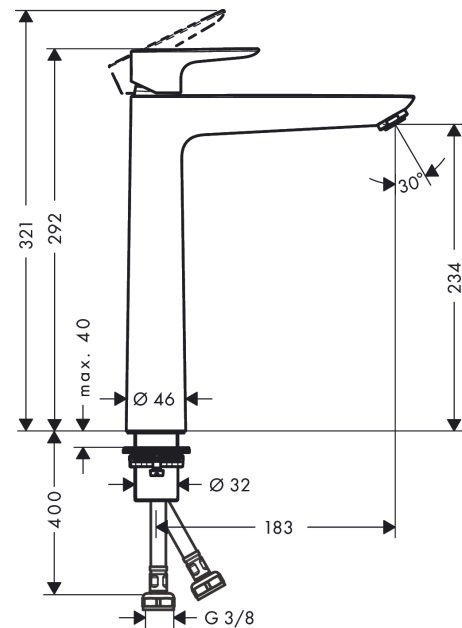

Talis E

Смеситель для раковины 240, однорычажный, без сливного набора

: шлиф. бронза Артикулный номер: 71717140

Описание

Характеристики

- ComfortZone 240
- выступ: 183 мм
- высота излива: 234 мм
- тип струи: обычная струя
- максимальный расход воды при 3 барах: 5 л/мин
- керамический узел смешивания
- регулируемое ограничение температуры
- подходит для проточных водонагревателей
- вид соединения: соединительные шланги G 3/8

Технология

Награды за дизайн

Продукт

Чертеж

График расхода воды

Talis E

Смеситель для раковины 240, однорычажный, без сливного набора
: шриф. бронза Артикульный номер: 71717140

Покомпонентное изображение

Год выпуска: >06/20

Talis E

Смеситель для раковины 240, однорычажный, без сливного набора

: шлиф. бронза Артикульный номер: 71717140

Перечень запасных частей

Год выпуска: >06/20

Позиция	Описание	Артикульный номер	PC	PU
1	handle	92687140	-	1
2	screw cover	95704000	-	1
3	flange	92625140	-	1
4	nut	92689000	-	1
5	O-ring 25x1,5	98146000	-	1
6	O-ring 27x1,5	92527000	-	1
7	cartridge, assy	97685000	-	1
8	seal	98865000	-	1
9	adapter for cartridge	92628000	-	1
10	adapter for cartridge	98866000	-	1
11	O-ring 23x2	98398000	-	1
12	aerator M24x1 (5 l/min)	13185140	-	1
13	flat seal	98749000	-	1
14	lever collar	97548000	-	1
15	fixing set (Ø 32)	13961000	-	1
16	connection hose 600 mm M8x0,75 G3/8	96556000	-	1
17	O-ring 7x1,5	98422000	-	1
18	sealing set	95581000	-	1
a	fixation extension 35 mm	13898000	-	1