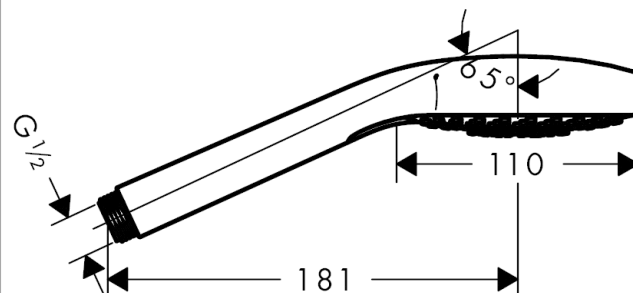

Croma Select S

Ручной душ Multi

Поверхности : **белый / хром** Артикульный номер: **26800400**

Описание

Характеристики

- размер душевого диска: 110 мм
- удобное переключение типов струи с помощью кнопки Select
- тип струи: SoftRain, IntenseRain, массажная
- максимальный расход воды при 3 бар: 16 л/мин
- с внутренней подачей воды
- промывающийся грязеулавливающий фильтр
- соединительная резьба G ½
- подходит для проточных водонагревателей

Технология

Продукт

Чертеж

График расхода воды

Расход измерен практически с помощью соответствующей арматуры (термостат/смеситель/скрытый клапан).