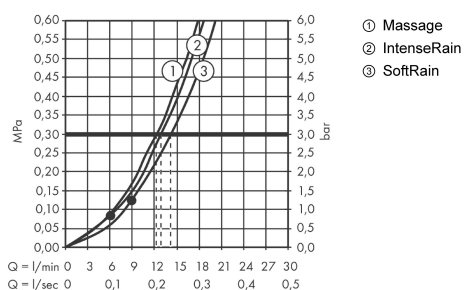

Croma Select S

Ручной душ Multi

Поверхности : **белый / хром** Артикульный номер: **26800400**

Описание

Характеристики

- размер душевого диска: 110 мм
- удобное переключение типов струи с помощью кнопки Select
- тип струи: SoftRain, IntenseRain, массажная
- максимальный расход воды при 3 бар: 16 л/мин
- с внутренней подачей воды
- промывающийся грязеулавливающий фильтр
- соединительная резьба G ½
- подходит для проточных водонагревателей

Технология

Продукт

Чертеж

График расхода воды

Расход измерен практически с помощью соответствующей арматуры (термостат/смеситель/скрытый клапан).