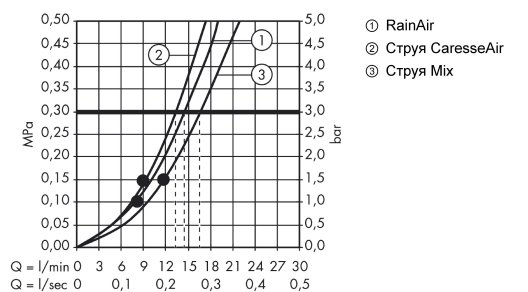

Технология

Продукт

Чертеж

График расхода воды

Расход измерен практически с помощью соответствующей арматуры (термостат/смеситель/скрытый клапан).

Raindance Select S

Душевой набор 150 3jet со штангой 90 см

Поверхности : белый / хром Артикульный номер: 26626400