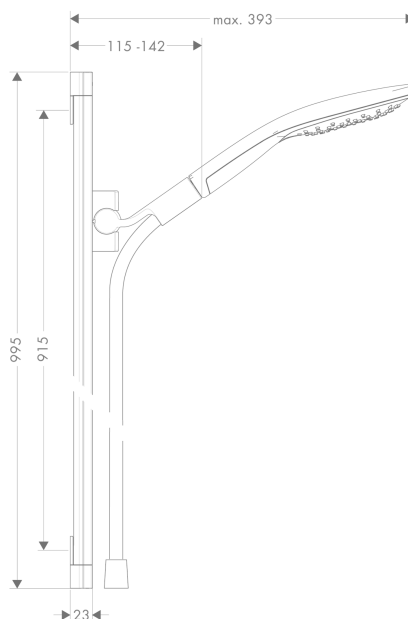

Raindance Select S

Душевой набор 150 3jet со штангой 90 см

Поверхности : белый / хром Артикулный номер: 26626400

Описание

Характеристики

- состоит из: ручной душ, душевая штанга, шланг для душа, ползунок
- размер душевого диска: 150 мм
- тип струи: RainAir, CaresseAir, Mix
- удобное переключение типов струи с помощью кнопки Select
- со стороны душа упорный подшипник, предотвращающий перекручивание душевого шланга
- держатель ручного душа регулируется в пределах 90°, поворачивается вправо и влево, перемещается вверх и вниз
- максимальный расход воды при 3 бар: 16 л/мин

Технология

Продукт

Чертеж

График расхода воды

Расход измерен практически с помощью соответствующей арматуры (термостат/смеситель/скрытый клапан).

Raindance Select S

Душевой набор 150 3jet со штангой 90 см

Поверхности : белый / хром Артикульный номер: 26626400

Пример монтажа