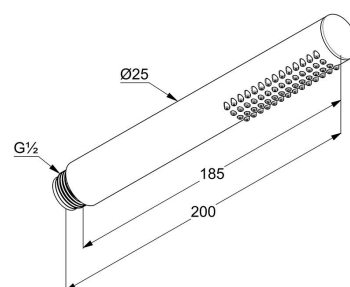

душевая лейка 1S DN 15

бодрящая струя

система быстрой очистки от известковых отложений

ФОТО

РАЗМЕРЫ

ГРАФИК РАСХОДА ВОДЫ