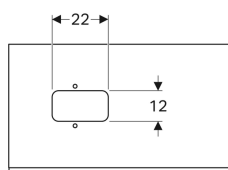

Характеристики

- Подвесной
- С выдвижным ящиком
- Ручка для открывания
- Выдвижной ящик с самовтягивающимся механизмом
- Фронтальная часть из стекла

- Возможно оснащение ножками
- Защитная крышка из стекла
- Рама выдвижного ящика металлическая
- Поставляется в собранном состоянии

Технические характеристики

Материал | Влагостойкое трехслойная ДСП

Объем поставки

- Крепеж

Арт. №	Цвет / поверхность	B	B1	Ширина раковина	H	T	Вырез под сифон
500.558.JI.1	Выдвижные ящики: бежевый / глянцевое стекло Корпус: светлый дуб / меламин, структура дерева	73.4 см	68.4 см	56 см	54.3 см	50.4 см	Левая или правая
500.560.JI.1	Выдвижные ящики: бежевый / глянцевое стекло Корпус: светлый дуб / меламин, структура дерева	88.4 см	83.4 см	56 см	54.3 см	50.4 см	Левая или правая
500.561.JI.1	Выдвижные ящики: бежевый / глянцевое стекло Корпус: светлый дуб / меламин, структура дерева	118.4 см	113.4 см	56 см	54.3 см	50.4 см	Левая или правая
500.558.JJ.1	Выдвижные ящики: черный / глянцевое стекло Корпус: темный дуб / меламин, структура дерева	73.4 см	68.4 см	56 см	54.3 см	50.4 см	Левая или правая
500.560.JJ.1	Выдвижные ящики: черный / глянцевое стекло Корпус: темный дуб / меламин, структура дерева	88.4 см	83.4 см	56 см	54.3 см	50.4 см	Левая или правая
500.561.JJ.1	Выдвижные ящики: черный / глянцевое стекло Корпус: темный дуб / меламин, структура дерева	118.4 см	113.4 см	56 см	54.3 см	50.4 см	Левая или правая

Принадлежности

- Комплект ножек Geberit Citterio
- Держатель для полотенец Geberit для мебели ванной комнаты, прямой угол
- Магнитный кронштейн Geberit
- Розеточный модуль Geberit
- Держатель для полотенец Geberit для мебели ванной комнаты, закругленный угол