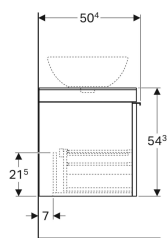

Характеристики

- Подвесной
- С выдвижным ящиком
- Ручка для открывания
- Выдвижной ящик с самовтягивающимся механизмом
- Фронтальная часть из стекла

- Возможно оснащение ножками
- Защитная крышка из стекла
- Рама выдвижного ящика металлическая
- Поставляется в собранном состоянии

Технические характеристики

Материал | Влагостойкое трехслойная ДСП

Объем поставки

- Крепеж

Арт. №	Цвет / поверхность	B	B1	Ширина раковина	H	T	Вырез под сифон
500.558.JI.1	Выдвижные ящики: бежевый / глянцевое стекло Корпус: светлый дуб / меламин, структура дерева	73.4 см	68.4 см	56 см	54.3 см	50.4 см	Левая или правая
500.560.JI.1	Выдвижные ящики: бежевый / глянцевое стекло Корпус: светлый дуб / меламин, структура дерева	88.4 см	83.4 см	56 см	54.3 см	50.4 см	Левая или правая
500.561.JI.1	Выдвижные ящики: бежевый / глянцевое стекло Корпус: светлый дуб / меламин, структура дерева	118.4 см	113.4 см	56 см	54.3 см	50.4 см	Левая или правая
500.558.JJ.1	Выдвижные ящики: черный / глянцевое стекло Корпус: темный дуб / меламин, структура дерева	73.4 см	68.4 см	56 см	54.3 см	50.4 см	Левая или правая
500.560.JJ.1	Выдвижные ящики: черный / глянцевое стекло Корпус: темный дуб / меламин, структура дерева	88.4 см	83.4 см	56 см	54.3 см	50.4 см	Левая или правая
500.561.JJ.1	Выдвижные ящики: черный / глянцевое стекло Корпус: темный дуб / меламин, структура дерева	118.4 см	113.4 см	56 см	54.3 см	50.4 см	Левая или правая

Принадлежности

- Комплект ножек Geberit Citterio
- Держатель для полотенец Geberit для мебели ванной комнаты, прямой угол
- Магнитный кронштейн Geberit
- Розеточный модуль Geberit
- Держатель для полотенец Geberit для мебели ванной комнаты, закругленный угол