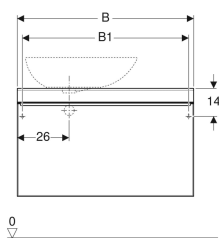

Шкафчик для накладной раковины Geberit Citterio, с одним выдвижным ящиком

Образец

Характеристики

- Подвесной
- С выдвижным ящиком
- Ручка для открывания
- Выдвижной ящик с самовтягивающимся механизмом
- Фронтальная часть из стекла

- Крепеж

Арт. №	Цвет / поверхность	B	B1	Ширина раковина	H	T	Вырез под сифон
500.558.JI.1	Выдвижные ящики: бежевый / глянцевое стекло Корпус: светлый дуб / меламин, структура дерева	73.4 см	68.4 см	56 см	54.3 см	50.4 см	Левая или правая
500.560.JI.1	Выдвижные ящики: бежевый / глянцевое стекло Корпус: светлый дуб / меламин, структура дерева	88.4 см	83.4 см	56 см	54.3 см	50.4 см	Левая или правая
500.561.JI.1	Выдвижные ящики: бежевый / глянцевое стекло Корпус: светлый дуб / меламин, структура дерева	118.4 см	113.4 см	56 см	54.3 см	50.4 см	Левая или правая
500.558.JJ.1	Выдвижные ящики: черный / глянцевое стекло Корпус: темный дуб / меламин, структура дерева	73.4 см	68.4 см	56 см	54.3 см	50.4 см	Левая или правая
500.560.JJ.1	Выдвижные ящики: черный / глянцевое стекло Корпус: темный дуб / меламин, структура дерева	88.4 см	83.4 см	56 см	54.3 см	50.4 см	Левая или правая
500.561.JJ.1	Выдвижные ящики: черный / глянцевое стекло Корпус: темный дуб / меламин, структура дерева	118.4 см	113.4 см	56 см	54.3 см	50.4 см	Левая или правая