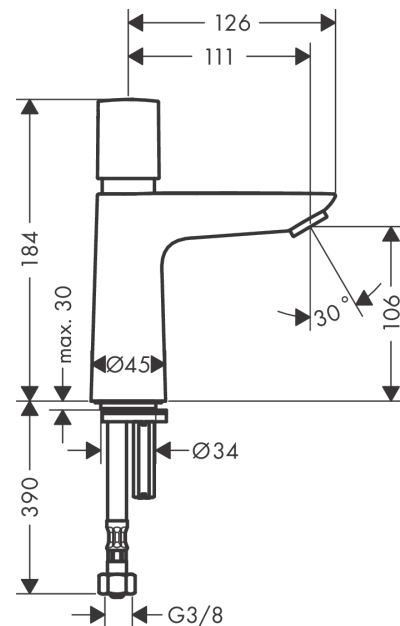

Talis E

Кран для холодной воды с автоматическим отключением

: хром Артикулный номер: 71719000

Описание

Характеристики

- ComfortZone 110
- выступ: 111 мм
- высота излива: 106 мм
- тип струи: обычная струя
- максимальный расход воды при 3 барах: 5 л/мин
- Самозакрывающийся картридж
- время промывания: Регулировка в пределах 3-20 секунд (предустановка 7 секунд)
- только для холодной воды
- возможна постоянная промывка
- вид соединения: соединительный шланг G 3/8
- Для термической дезинфекции требуется сервисный инструмент # 93913000

Технология

Продукт

Чертеж

График расхода воды

Talis E

Кран для холодной воды с автоматическим отключением

: хром Артикулный номер: 71719000

Покомпонентное изображение

Год выпуска: >04/21

Talis E**Кран для холодной воды с автоматическим отключением**: хром Артикулный номер: **71719000****Перечень запасных частей**

Год выпуска: >04/21

Позиция	Описание	Артикулный номер	PC	PU
1	handle	94408000	-	1
2	service set	93913000	-	1
3	shut off unit	94397000	-	1
4	O-ring 3x1	98384000	-	1
5	nut	92528000	-	1
6	O-ring 27x1,5	92527000	-	1
7	shut off unit	94374000	-	1
8	adapter for cartridge	94407000	-	1
9	O-ring 23x2	98398000	-	1
10	aerator M24x1 (5 l/min)	92372000	-	1
11	screw M8 x 68	97736000	-	1
12	seal Ø 42	98722000	-	1
13	fixing set	96016000	-	1
14	connection hose 450 mm M8x0,75 G3/8	93405000	-	1
15	O-ring 7x1,5	98422000	-	1
16	filter packing	95291000	-	1