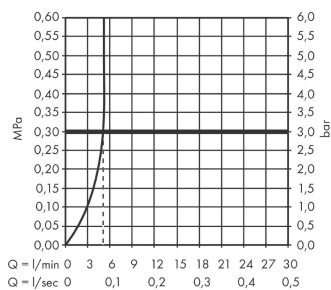

Talis E

Кран для холодной воды с автоматическим отключением

: хром Артикулный номер: 71719000

Описание

Характеристики

- ComfortZone 110
- выступ: 111 мм
- высота излива: 106 мм
- тип струи: обычная струя
- максимальный расход воды при 3 барах: 5 л/мин
- Самозакрывающийся картридж
- время промывания: Регулировка в пределах 3-20 секунд (предустановка 7 секунд)
- только для холодной воды
- возможна постоянная промывка
- вид соединения: соединительный шланг G 3/8
- Для термической дезинфекции требуется сервисный инструмент # 93913000

Технология

Продукт

Чертеж

График расхода воды

Talis E

Кран для холодной воды с автоматическим отключением

: хром Артикулный номер: 71719000

Покомпонентное изображение