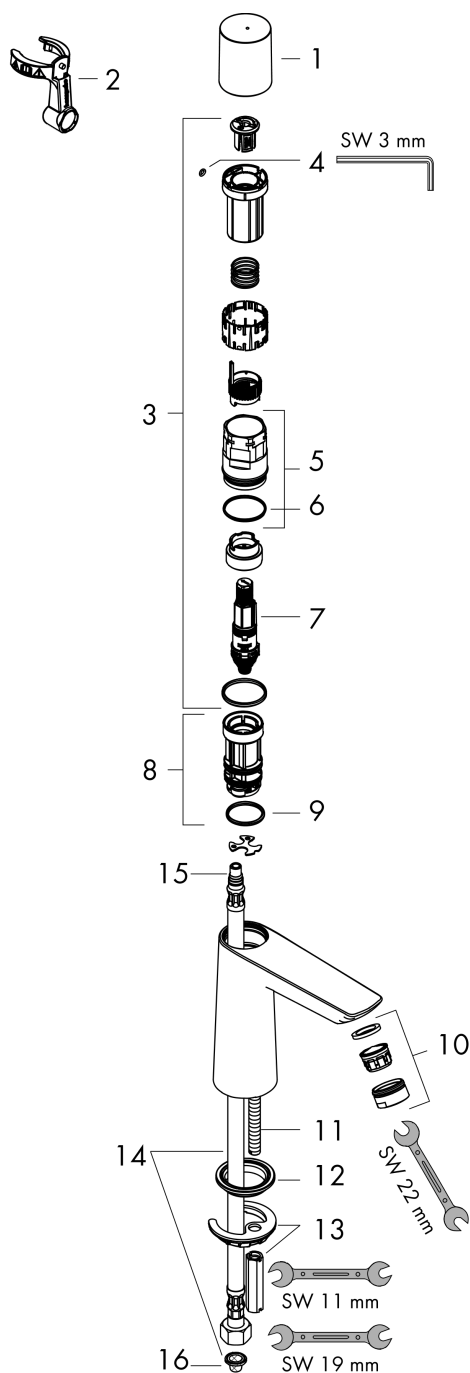

Talis E

Кран для холодной воды с автоматическим отключением

: хром Артикулный номер: 71719000

Описание

Характеристики

- ComfortZone 110
- выступ: 111 мм
- высота излива: 106 мм
- тип струи: обычная струя
- максимальный расход воды при 3 барах: 5 л/мин
- Самозакрывающийся картридж
- время промывания: Регулировка в пределах 3-20 секунд (предустановка 7 секунд)
- только для холодной воды
- возможна постоянная промывка
- вид соединения: соединительный шланг G 3/8
- Для термической дезинфекции требуется сервисный инструмент # 93913000

Технология

Продукт

Чертеж

График расхода воды

Talis E

Кран для холодной воды с автоматическим отключением

: хром Артикулный номер: 71719000

Покомпонентное изображение

Год выпуска: >04/21

Talis E**Кран для холодной воды с автоматическим отключением**: хром Артикулный номер: **71719000****Перечень запасных частей**

Год выпуска: >04/21

Позиция	Описание	Артикулный номер	PC	PU
1	handle	94408000	-	1
2	service set	93913000	-	1
3	shut off unit	94397000	-	1
4	O-ring 3x1	98384000	-	1
5	nut	92528000	-	1
6	O-ring 27x1,5	92527000	-	1
7	shut off unit	94374000	-	1
8	adapter for cartridge	94407000	-	1
9	O-ring 23x2	98398000	-	1
10	aerator M24x1 (5 l/min)	92372000	-	1
11	screw M8 x 68	97736000	-	1
12	seal Ø 42	98722000	-	1
13	fixing set	96016000	-	1
14	connection hose 450 mm M8x0,75 G3/8	93405000	-	1
15	O-ring 7x1,5	98422000	-	1
16	filter packing	95291000	-	1