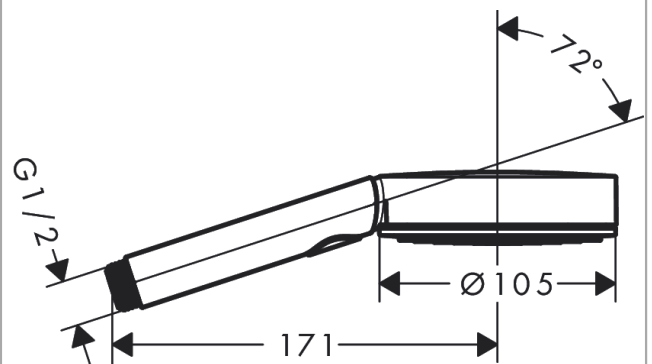

Pulsify Select S

Ручной душ 105 3jet Relaxation EcoSmart

: матовый черный   Артикульный номер: **24111670**

Описание

Характеристики

- размер душевого диска: 105 мм
- тип струи: массажная, IntenseRain, PowderRain
- удобное переключение типов струи с помощью кнопки Select
- максимальный расход воды при 3 барах: 8,2 л/мин
- расход воды PowderRain (при 3 барах): 8,2 л/мин
- расход воды для массажной струи (при 3 бар): 7,7 л/мин
- расход воды для струи IntenseRain (при 3 бар): 7,8 л/мин
- мощающаяся вставка для фильтра
- соединительная резьба G 1/2
- подходит для проточных водонагревателей

Технология

Награды за дизайн

reddot winner 2021

GERMAN DESIGN AWARD SPECIAL 2022

Продукт

Чертеж