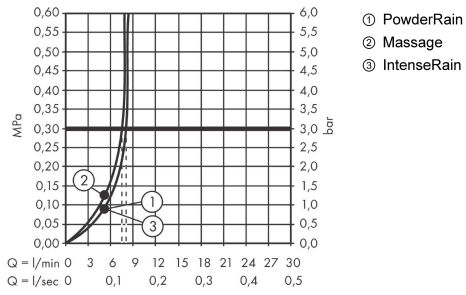

**Pulsify Select S****Ручной душ 105 3jet Relaxation EcoSmart****: матовый черный**    Артикульный номер: **24111670****Описание****Характеристики**

- размер душевого диска: 105 мм
- тип струи: массажная, IntenseRain, PowderRain
- удобное переключение типов струи с помощью кнопки Select
- максимальный расход воды при 3 барах: 8,2 л/мин
- расход воды PowderRain (при 3 барах): 8,2 л/мин
- расход воды для массажной струи (при 3 бар): 7,7 л/мин
- расход воды для струи IntenseRain (при 3 бар): 7,8 л/мин
- мощающаяся вставка для фильтра
- соединительная резьба G 1/2
- подходит для проточных водонагревателей

**График расхода воды**

Расход измерен практически с помощью соответствующей арматуры (термостат/смеситель/скрытый клапан).

**Pulsify Select S**  
Ручной душ 105 3jet Relaxation EcoSmart  
: матовый черный    Артикульный номер: 24111670