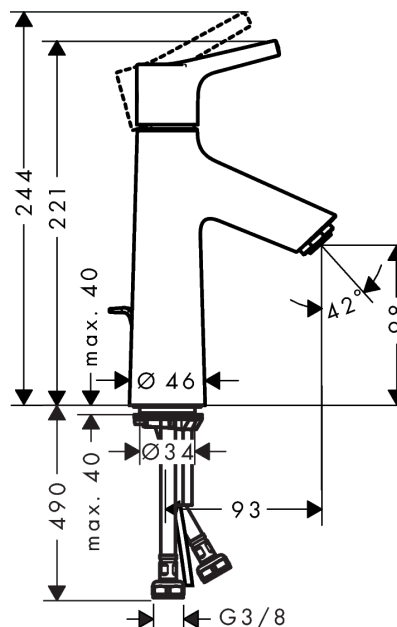

Talis S

Смеситель для раковины 100, LowFlow 3,5 л / мин, однорычажный, со сливным гарнитуром

Поверхности : хром Артикульный номер: 72024000

Описание

Характеристики

- состоит из: однорычажный смеситель для раковины, слив/перелив
- ComfortZone 100
- выступ 93 мм
- обычная струя
- расход воды при 3 барах: 3.5 л/мин
- керамический узел смешивания
- регулируемое ограничение температуры
- подходит для проточных водонагревателей
- донный клапан, 1¼"
- материал сливного набора: металл
- вид соединения: соединительные шланги G 3/8

Технология

Награды за дизайн

reddot award 2015
winner

Продукт

Чертеж

График расхода воды