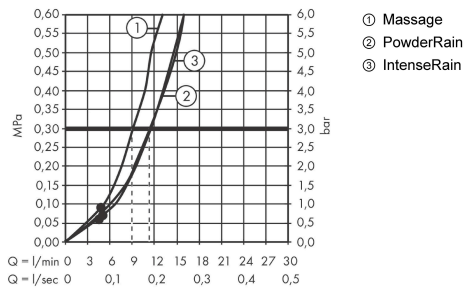

### График расхода воды

Расход измерен практически с помощью соответствующей арматуры (термостат/смеситель/скрытый клапан).

**Pulsify Select S**

Душевой набор с держателем 105 3jet Relaxation, шланг 160 см