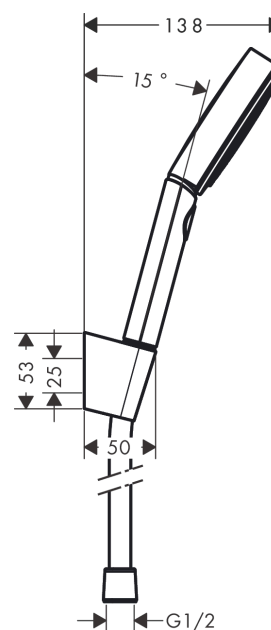

Pulsify Select S

Душевой набор с держателем 105 3jet Relaxation, шланг 160 см
: матовый белый Артикульный номер: 24303700

Описание

Характеристики

- состоит из: шланг для душа, ручной душ, держатель для душа
- размер душевого диска: 105 мм
- с держателем
- тип струи: массажная, IntenseRain, PowderRain
- удобное переключение типов струи с помощью кнопки Select
- максимальный расход воды при 3 барах: 11,4 л/мин
- со стороны душа упорный подшипник, предотвращающий перекручивание душевого шланга
- хромированные настенные крепления из пластика
- мощная вставка для фильтра

Технология

Награды за дизайн

reddot winner 2021

Продукт

Чертеж