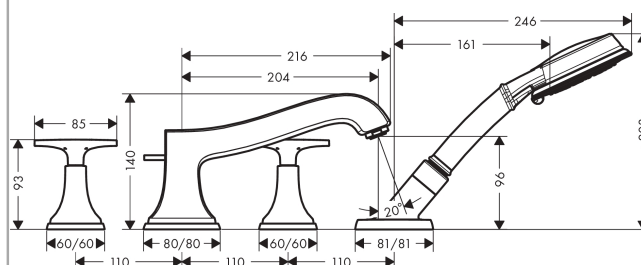

Metropol Classic

Смеситель на край ванны, на 4 отверстия, с крестовыми ручками

Поверхности : хром / под золото Артикулный номер: 31449090

Описание

Характеристики

- состоит из: смеситель на край ванны, на 4 отверстия, ручной душ, держатель для душа
- выступ 204 мм
- вид соединения: скрытая часть
- расход воды при 3 барах: 22 л/мин
- керамический узел смешивания
- с переключателем вакуумного типа
- клапан обратного тока воды

Технология

Продукт

Чертеж

График расхода воды