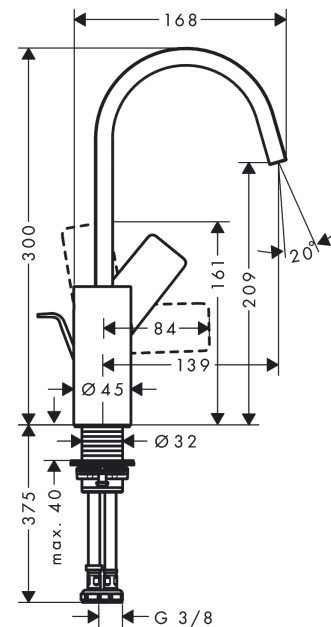

Vivenis

Смеситель для раковины, однорычажный, 210 с поворотным изливом, со сливным гарнитуром

: матовый черный   Артикульный номер: **75030670**

Описание

Характеристики

- состоит из: однорычажный смеситель для раковины, слив/перелив
- ComfortZone 210
- выступ: 139 мм
- высота излива: 209 мм
- угол поворота излива: 120°
- тип струи: Прямоугольная струя
- максимальный расход воды при 3 барах: 5 л/мин
- керамический узел смешивания
- регулируемое ограничение температуры
- подходит для проточных водонагревателей
- донный клапан, 1¼"
- материал сливного набора: металл
- вид соединения: соединительные шланги G ¾"

Технология

Награды за дизайн

reddot winner 2021

Продукт

Чертеж