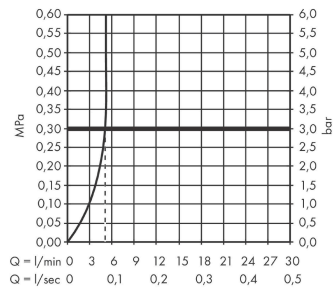

Vivenis

Смеситель для раковины, однорычажный, 210 с поворотным изливом, со сливным гарнитуром

: матовый черный   Артикульный номер: 75030670

График расхода воды