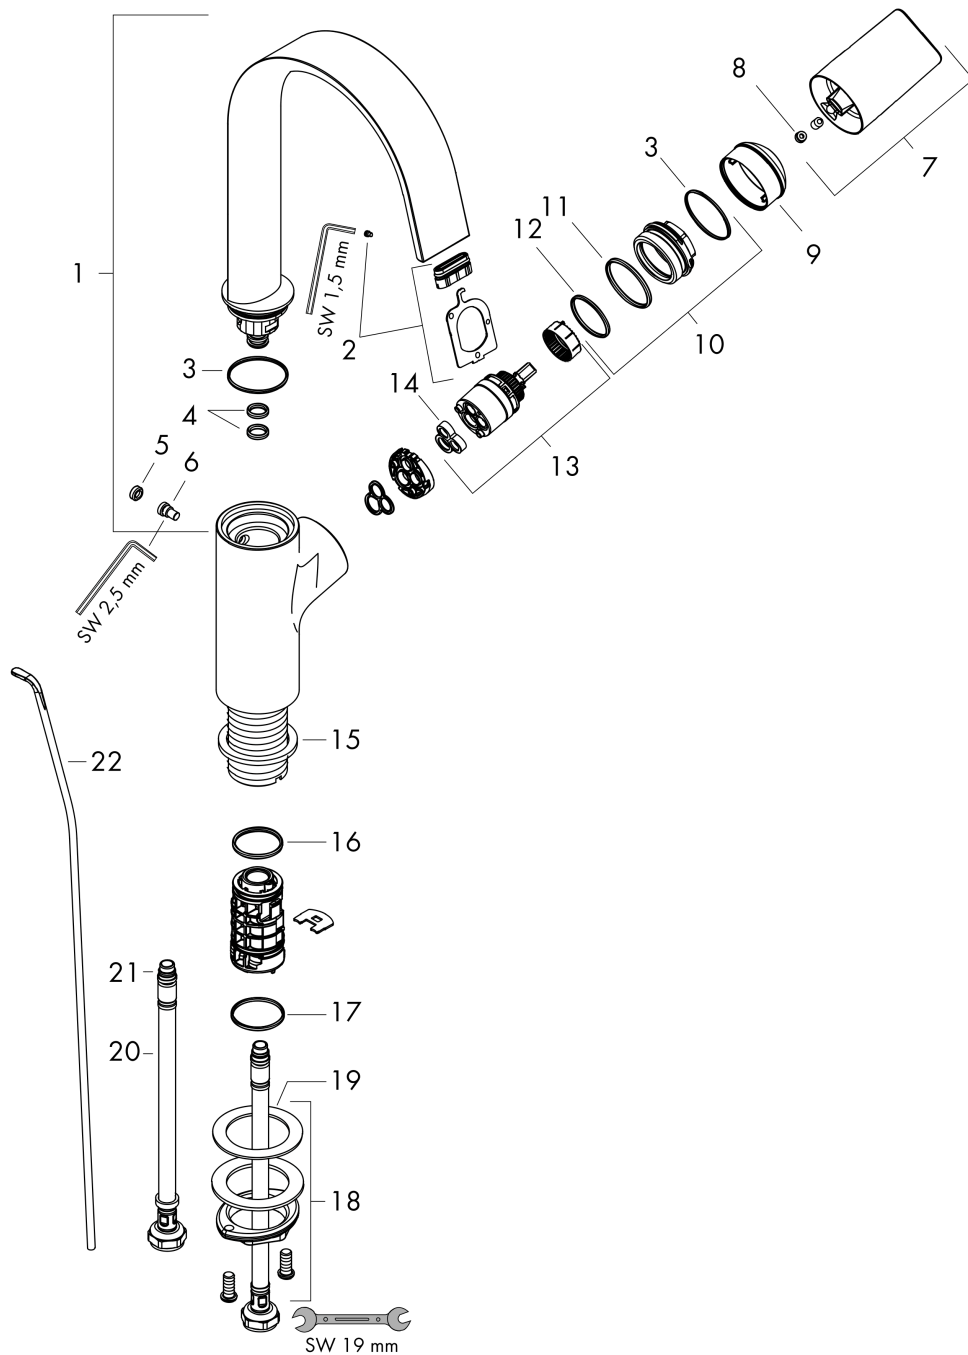

**Vivenis****Смеситель для раковины, однорычажный, 210 с поворотным изливом, со сливным гарнитуром**: матовый черный    Артикульный номер: **75030670****Описание****Характеристики**

- состоит из: однорычажный смеситель для раковины, слив/перелив
- ComfortZone 210
- выступ: 139 мм
- высота излива: 209 мм
- угол поворота излива: 120°
- тип струи: Прямоугольная струя
- максимальный расход воды при 3 барах: 5 л/мин
- керамический узел смешивания
- регулируемое ограничение температуры
- подходит для проточных водонагревателей
- донный клапан, 1¼"
- материал сливного набора: металл
- вид соединения: соединительные шланги G ¾"

**График расхода воды**

Vivenis

Смеситель для раковины, однорычажный, 210 с поворотным изливом, со сливным гарнитуром

: матовый черный Артикулльный номер: 75030670

Покомпонентное изображение

Год выпуска: >06/21

**Vivenis****Смеситель для раковины, однорычажный, 210 с поворотным изливом, со сливным гарнитуром****: матовый черный** Артикульный номер: **75030670****Перечень запасных частей**

Год выпуска: &gt;06/21

Позиция	Описание	Артикульный номер	PC	PU
1	spout cpl.	94304670	-	1
2	spray former	94275000	-	1
3	O-ring 30x1,5	98433000	-	1
4	O-ring 8x2	98112000	-	1
5	plug	93087000	-	1
6	screw	93088000	-	1
7	handle	94305670	-	1
8	screw cover	93735610	-	1
9	flange	93737670	-	1
10	nut	92926000	-	1
11	O-ring 29x2	98391000	-	1
12	O-ring 25x1,5	98146000	-	1
13	cartridge, assy	93760000	-	1
14	seal	93383000	-	1
15	flat seal	98749000	-	1
16	O-ring 24x2	98388000	-	1
17	O-ring 26x1,5	98390000	-	1
18	fixing set (Ø 32)	13961000	-	1
19	lever collar	97548000	-	1
20	connection hose 450 mm M8x0,75 G3/8	97206000	-	1
21	O-ring 6,6x1,6	93019000	-	1
22	pull rod	96657670	-	1
a	pop up waste	94139670	-	1
b	fixation extension 35 mm	13898000	-	1