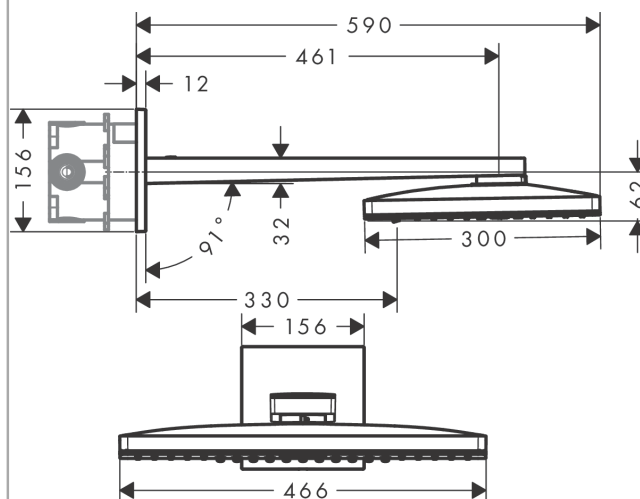

Rainmaker Select

Верхний душ 460 3jet EcoSmart 9 л/мин с держателем

Поверхности : белый / хром   Артикульный номер: 24017400

Описание

Характеристики

- состоит из: верхний душ, держатель верхнего душа
- тип струи: Rain, RainStream, MonoRain
- размер душевого диска: 466 x 300 мм
- длина держателя для душа: 461 мм
- расход воды для струи Rain (при 3 бар): 9 л/мин
- расход воды для струи RainStream (при 3 бар): 9 л/мин
- расход воды для струи Mono (при 3 бар): 9 л/мин
- легкоочищаемый душевой диск
- материал душевого диска: безопасное стекло
- съемный душевой диск для очистки
- съемный верхний душ для очистки
- монтаж: стена, скрытый монтаж с помощью iBox Universal

Технология

Награды за дизайн

Продукт

Чертеж