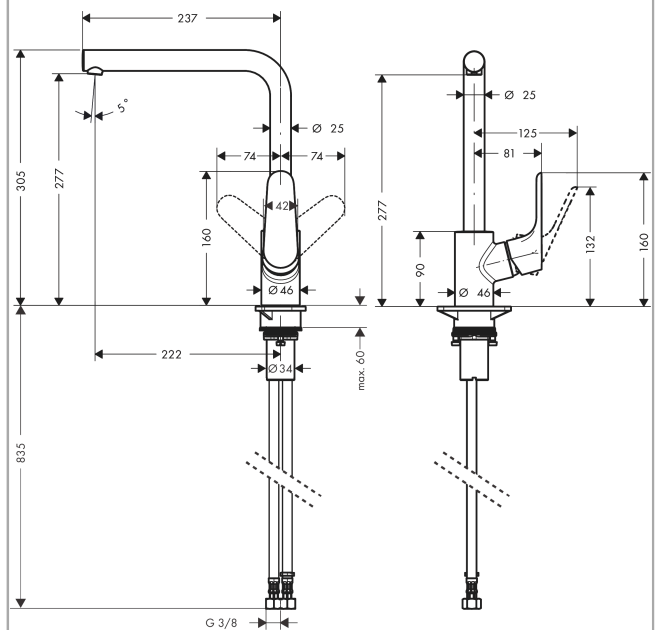

Focus M41**Кухонный смеситель однорычажный, 280, Eco, 1jet****: хром** Артикульный номер: **31827000****Описание****Характеристики**

- с возможностью размещения рукоятки справа или слева
- ComfortZone 280
- L-образный излив
- угол поворота излива: регулировка на 3 уровня, на 110°, 150° или 360°
- обычная струя
- максимальный расход воды при 3 барах: 4,7 л/мин
- керамический узел смешивания
- соединительные шланги G 3/8
- регулируемое ограничение температуры
- подходит для проточных водонагревателей
- расход ограничен 6 л/мин

Технология**Продукт****Чертеж**

Focus M41

Кухонный смеситель однорычажный, 280, Eco, 1jet

: хром Артикульный номер: 31827000

График расхода воды

Focus M41

Кухонный смеситель однорычажный, 280, Eco, 1jet

: хром Артикулный номер: 31827000

Покомпонентное изображение

Год выпуска: >06/19

Focus M41**Кухонный смеситель однорычажный, 280, Eco, 1jet**: хром Артикулный номер: **31827000****Перечень запасных частей**

Год выпуска: >06/19

Позиция	Описание	Артикулный номер	PC	PU
1	spout cpl.	98489000	-	1
2	aerator M18x1 (5 l/min)	95384000	-	1
3	set of locating rings (110° / 150°)	98486000	-	1
4	sealing set	92646000	-	1
5	O-Ring 14x2,5	98189000	-	1
6	screw	97662000	-	1
7	axialring	97558000	-	1
8	handle	98460000	-	1
9	screw cover	96338000	-	1
10	flange	95498000	-	1
11	nut	97209000	-	1
12	O-Ring 32x2	98193000	-	1
13	cartridge, assy	95646001	-	1
14	locking screw for handle	95140000	-	1
15	seal	95008000	-	1
16	support	97523000	-	1
17	fixing set (Ø 34)	95049000	-	1
18	lever collar	97548000	-	1
19	connection hose 900 mm M8x0,75 G3/8	98758000	-	1
20	O-ring 7x1,5	98422000	-	1
21	seal	98058000	-	1
a	Grease	90920000	-	1