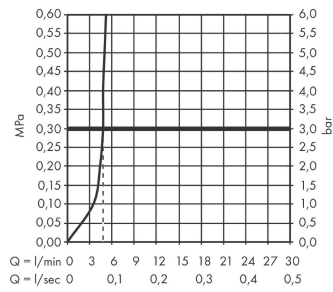

Focus M41**Кухонный смеситель однорычажный, 280, Eco, 1jet****: хром** Артикульный номер: **31827000****Описание****Характеристики**

- с возможностью размещения рукоятки справа или слева
- ComfortZone 280
- L-образный излив
- угол поворота излива: регулировка на 3 уровня, на 110°, 150° или 360°
- обычная струя
- максимальный расход воды при 3 барах: 4,7 л/мин
- керамический узел смешивания
- соединительные шланги G 3/8
- регулируемое ограничение температуры
- подходит для проточных водонагревателей
- расход ограничен 6 л/мин

Технология**Продукт****Чертеж**

Focus M41

Кухонный смеситель однорычажный, 280, Eco, 1jet

: хром Артикульный номер: 31827000

График расхода воды

Focus M41

Кухонный смеситель однорычажный, 280, Eco, 1jet

: хром Артикулный номер: 31827000

Покомпонентное изображение

Год выпуска: >06/19

Focus M41**Кухонный смеситель однорычажный, 280, Eco, 1jet**: хром Артикулный номер: **31827000****Перечень запасных частей**

Год выпуска: >06/19

Позиция	Описание	Артикулный номер	PC	PU
1	spout cpl.	98489000	-	1
2	aerator M18x1 (5 l/min)	95384000	-	1
3	set of locating rings (110° / 150°)	98486000	-	1
4	sealing set	92646000	-	1
5	O-Ring 14x2,5	98189000	-	1
6	screw	97662000	-	1
7	axialring	97558000	-	1
8	handle	98460000	-	1
9	screw cover	96338000	-	1
10	flange	95498000	-	1
11	nut	97209000	-	1
12	O-Ring 32x2	98193000	-	1
13	cartridge, assy	95646001	-	1
14	locking screw for handle	95140000	-	1
15	seal	95008000	-	1
16	support	97523000	-	1
17	fixing set (Ø 34)	95049000	-	1
18	lever collar	97548000	-	1
19	connection hose 900 mm M8x0,75 G3/8	98758000	-	1
20	O-ring 7x1,5	98422000	-	1
21	seal	98058000	-	1
a	Grease	90920000	-	1