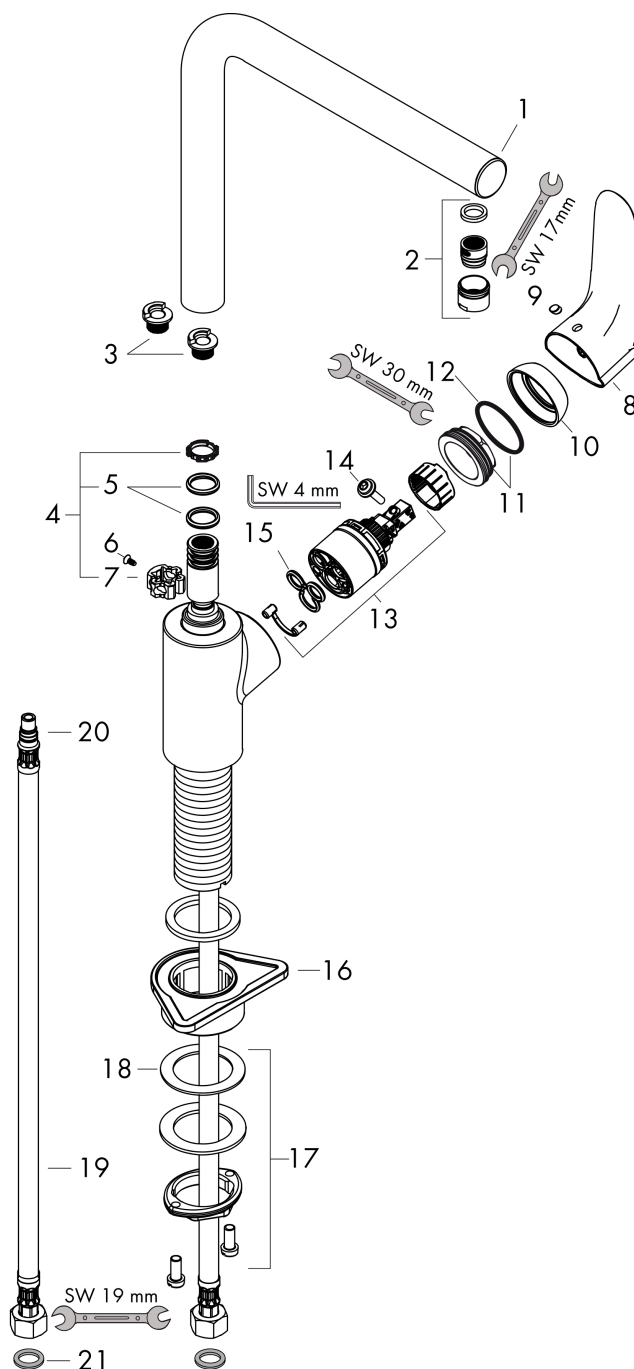

Focus M41**Кухонный смеситель однорычажный, 280, Eco, 1jet****: хром** Артикульный номер: **31827000****Описание****Характеристики**

- с возможностью размещения рукоятки справа или слева
- ComfortZone 280
- L-образный излив
- угол поворота излива: регулировка на 3 уровня, на 110°, 150° или 360°
- обычная струя
- максимальный расход воды при 3 барах: 4,7 л/мин
- керамический узел смешивания
- соединительные шланги G 3/8
- регулируемое ограничение температуры
- подходит для проточных водонагревателей
- расход ограничен 6 л/мин

Технология**Продукт****Чертеж**

Focus M41

Кухонный смеситель однорычажный, 280, Eco, 1jet

: хром Артикульный номер: 31827000

График расхода воды

Focus M41

Кухонный смеситель однорычажный, 280, Eco, 1jet

: хром Артикулный номер: 31827000

Покомпонентное изображение

Год выпуска: >06/19

Focus M41**Кухонный смеситель однорычажный, 280, Eco, 1jet**: хром Артикулный номер: **31827000****Перечень запасных частей**

Год выпуска: >06/19

Позиция	Описание	Артикулный номер	PC	PU
1	spout cpl.	98489000	-	1
2	aerator M18x1 (5 l/min)	95384000	-	1
3	set of locating rings (110° / 150°)	98486000	-	1
4	sealing set	92646000	-	1
5	O-Ring 14x2,5	98189000	-	1
6	screw	97662000	-	1
7	axialring	97558000	-	1
8	handle	98460000	-	1
9	screw cover	96338000	-	1
10	flange	95498000	-	1
11	nut	97209000	-	1
12	O-Ring 32x2	98193000	-	1
13	cartridge, assy	95646001	-	1
14	locking screw for handle	95140000	-	1
15	seal	95008000	-	1
16	support	97523000	-	1
17	fixing set (Ø 34)	95049000	-	1
18	lever collar	97548000	-	1
19	connection hose 900 mm M8x0,75 G3/8	98758000	-	1
20	O-ring 7x1,5	98422000	-	1
21	seal	98058000	-	1
a	Grease	90920000	-	1