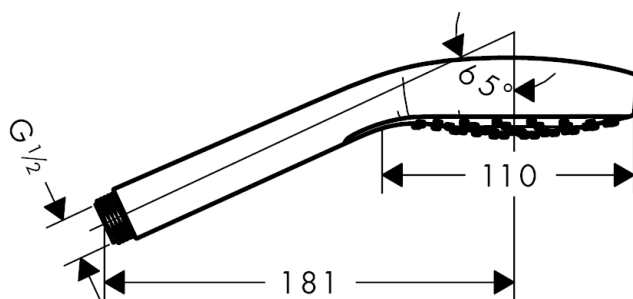

Croma Select E Ручной душ 1jet

Поверхности : **белый / хром** Артикульный номер: **26814400**

Описание

Характеристики

- размер душевого диска: 110 мм
- тип струи: Rain
- максимальный расход воды при 3 бар: 16 л/мин
- с внутренней подачей воды
- промывающийся грязеулавливающий фильтр
- соединительная резьба G 1/2
- подходит для проточных водонагревателей

Технология

Продукт

Чертеж

График расхода воды

Расход измерен практически с помощью соответствующей арматуры (термостат/смеситель/скрытый клапан).