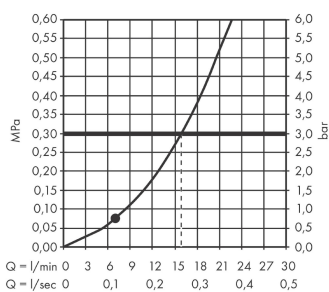

Croma Select E Ручной душ 1jet

Поверхности : **белый / хром** Артикульный номер: **26814400**

Описание

Характеристики

- размер душевого диска: 110 мм
- тип струи: Rain
- максимальный расход воды при 3 бар: 16 л/мин
- с внутренней подачей воды
- промывающийся грязеулавливающий фильтр
- соединительная резьба G 1/2
- подходит для проточных водонагревателей

Технология

Продукт

Чертеж

График расхода воды

Расход измерен практически с помощью соответствующей арматуры (термостат/смеситель/скрытый клапан).