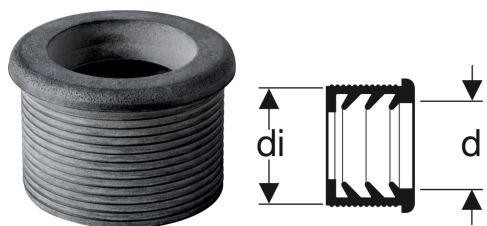

Манжета Geberit

Образец

Цели применения

- Для биде и раковины

Технические характеристики

Материал

EPDM

Арт. №	DN	d, ø	di, ø
Данные артикулы соответствуют системе: Geberit PE			
152.682.00.1	50	32 мм	44 мм
152.689.00.1	56	32 мм	50 мм
152.699.00.1	60	56 мм	63 мм
152.691.00.1	60	32 мм	57 мм
152.692.00.1	60	40 мм	57 мм
152.693.00.1	60	50 мм	57 мм
Данные артикулы соответствуют системе: Geberit Silent-PP			
152.682.00.1	50	32 мм	44 мм
152.689.00.1	56	32 мм	50 мм
152.691.00.1	60	32 мм	57 мм
152.692.00.1	60	40 мм	57 мм
152.693.00.1	60	50 мм	57 мм
Данные артикулы соответствуют системе: Geberit Silent-db20			
152.682.00.1	50	32 мм	44 мм
152.689.00.1	56	32 мм	50 мм
152.691.00.1	60	32 мм	57 мм
152.692.00.1	60	40 мм	57 мм
152.693.00.1	60	50 мм	57 мм