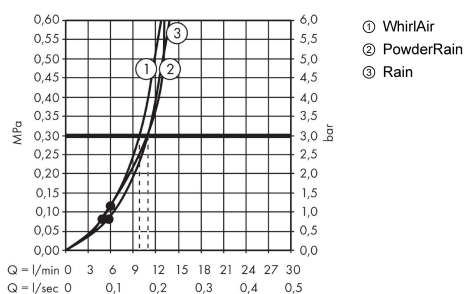

Raindance Select S
Ручной душ 120 3jet PowderRain
 : полир. золото Артикульный номер: **26014990**

Описание

Характеристики

- размер душевого диска: 125 мм
- тип струи: Rain, Whirl, PowderRain
- удобное переключение типов струи с помощью кнопки Select
- максимальный расход воды при 3 барах: 11 л/мин
- промывающийся грязеулавливающий фильтр
- соединительная резьба G 1/2
- подходит для проточных водонагревателей

Технология

Продукт

Чертеж

График расхода воды

Расход измерен практически с помощью соответствующей арматуры (термостат/смеситель/скрытый клапан).