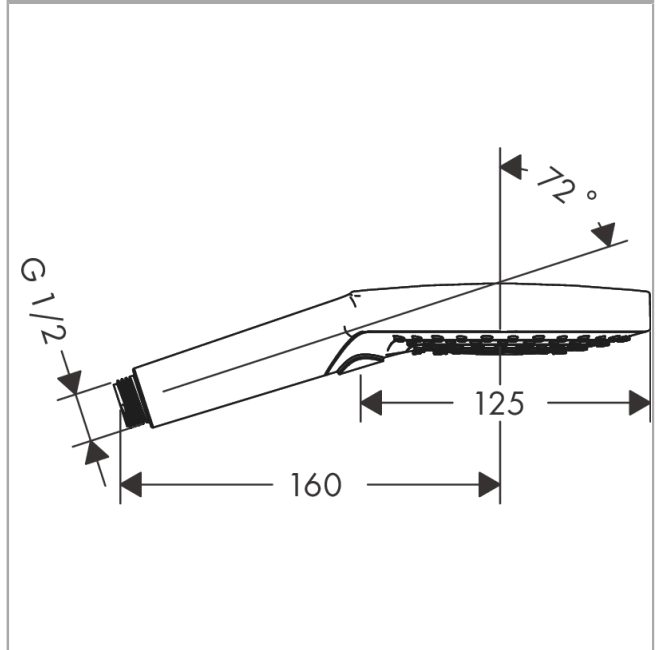

Raindance Select S
Ручной душ 120 3jet PowderRain
 : полир. золото Артикульный номер: **26014990**

Описание

Характеристики

- размер душевого диска: 125 мм
- тип струи: Rain, Whirl, PowderRain
- удобное переключение типов струи с помощью кнопки Select
- максимальный расход воды при 3 барах: 11 л/мин
- промывающийся грязеулавливающий фильтр
- соединительная резьба G 1/2
- подходит для проточных водонагревателей

Технология

Продукт

Чертеж

График расхода воды

Расход измерен практически с помощью соответствующей арматуры (термостат/смеситель/скрытый клапан).