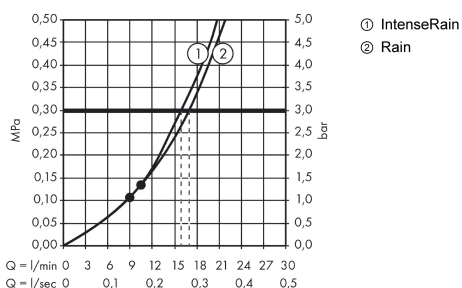

Croma Select S

Верхний душ 180 2jet

Поверхности : **белый / хром** Артикульный номер: **26522400**

Описание

Характеристики

- тип струи: Rain, IntenseRain
- размер душевого диска: 180 мм
- шарнирное соединение: регулируемый угол верхнего душа
- расход воды для струи Rain (при 3 бар): 17 л/мин
- расход воды для струи IntenseRain (при 3 бар): 16 л / мин
- при помощи кнопки Select на верхнем душе
- поверхность душевого диска: хром или белый
- материал душевого диска: пластик
- монтаж: потолок или стена
- соединительная резьба G 1/2

Технология

Награды за дизайн

Продукт

Чертеж

График расхода воды

Расход измерен практически с помощью соответствующей арматуры (термостат/смеситель/скрытый клапан).