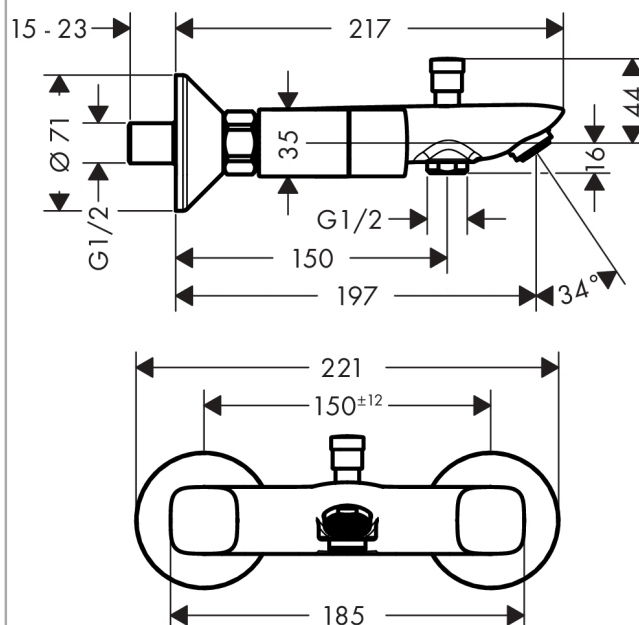

Logis

Смеситель для ванны с двумя ручьями, ВМ

Поверхности : хром Артикульный номер: 71243000

Описание

Характеристики

- вид соединения: S-образные эксцентрики
- межосевое подключение: 150 мм ± 12 мм
- расход воды изливом на ванны при 3 барах: 26 л/мин
- расход воды ручным душем при 3 барах: 17 л/мин
- с керамическими вентилями для горячей/холодной воды 90°
- с шумопоглотителем
- подходит для проточных водонагревателей

Технология

Продукт

Чертеж

График расхода воды