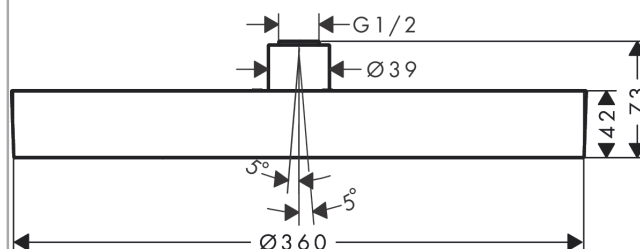

Rainfinity**Верхний душ 360 1jet**Поверхность: **полир. золото** Артикульный номер: **26231990****Описание****Характеристики**

- размер душевого диска: 360 мм
- тип струи: PowderRain
- шарнирное соединение: регулируемый угол верхнего душа (2 x 5°)
- рамка: металл
- материал душевого диска: алюминий
- поверхность душевого диска: графит
- максимальный расход воды при 3 барах: 20,3 л/мин
- расход воды PowderRain (при 3 барах): 20,3 л/мин
- минимальный расход для корректной работы: 17,3 л/мин
- минимальное давление: 2 bar
- съемный верхний душ для очистки
- монтаж: потолок или стена
- соединительная резьба G 1/2
- не подходит для проточных водонагревателей

Технология**Награды за дизайн**reddot award 2019
best of the best**Продукт****Чертеж**

Rainfinity

Верхний душ 360 1jet

Поверхность: полир. золото

Артикульный номер: 26231990

График расхода воды

Расход измерен практически с помощью соответствующей арматуры (термостат/смеситель/скрытый клапан).

Rainfinity

Верхний душ 360 1jet

Поверхность: полир. золото

Артикульный номер: 26231990

Покомпонентное изображение

Год выпуска: >04/21

Rainfinity**Верхний душ 360 1jet**Поверхность: **полир. золото**Артикульный номер: **26231990****Перечень запасных частей**Год выпуска: **>04/21**