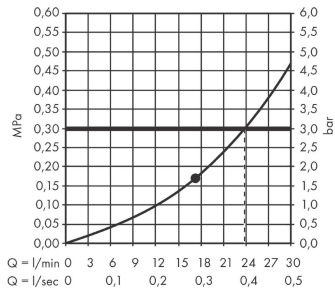

Rainfinity**Верхний душ 360 1jet**Поверхность: **полир. золото** Артикульный номер: **26231990****Описание****Характеристики**

- размер душевого диска: 360 мм
- тип струи: PowderRain
- шарнирное соединение: регулируемый угол верхнего душа (2 x 5°)
- рамка: металл
- материал душевого диска: алюминий
- поверхность душевого диска: графит
- максимальный расход воды при 3 барах: 20,3 л/мин
- расход воды PowderRain (при 3 барах): 20,3 л/мин
- минимальный расход для корректной работы: 17,3 л/мин
- минимальное давление: 2 bar
- съемный верхний душ для очистки
- монтаж: потолок или стена
- соединительная резьба G 1/2
- не подходит для проточных водонагревателей

Технология**Награды за дизайн**reddot award 2019
best of the best**Продукт****Чертеж**

Rainfinity

Верхний душ 360 1jet

Поверхность: полир. золото

Артикульный номер: 26231990

График расхода воды

Расход измерен практически с помощью соответствующей арматуры (термостат/смеситель/скрытый клапан).