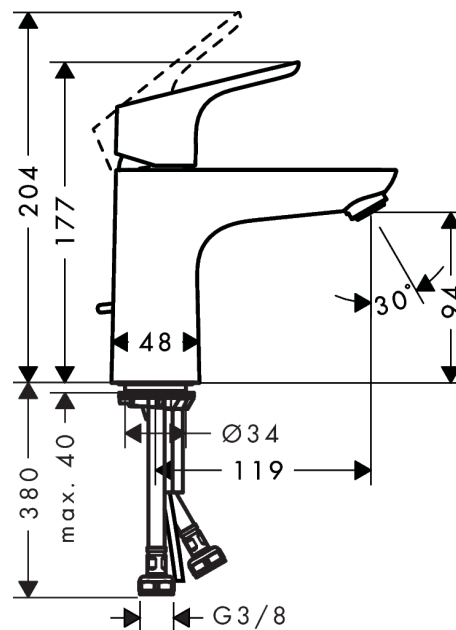

Focus

Смеситель для раковины 100, однорычажный, CoolStart, со сливным гарнитуром

Поверхности : **хром** Артикульный номер: **31621000**

Описание

Характеристики

- состоит из: однорычажный смеситель для раковины, слив/перелив
- ComfortZone 100
- выступ 119 мм
- обычная струя
- расход воды при 3 барах: 5 л/мин
- керамический узел смешивания
- регулируемое ограничение температуры
- подходит для проточных водонагревателей
- донный клапан, 1 1/4"
- материал сливного набора: металл
- вид соединения: соединительные шланги G 3/8"
- При открытии напора в центральном положении поступает только холодная вода.

Технология

Награды за дизайн

reddot design award

Продукт

Чертеж

Focus

Смеситель для раковины 100, однорычажный, CoolStart, со сливным гарнитуром

Поверхности : хром Артикульный номер: 31621000

График расхода воды