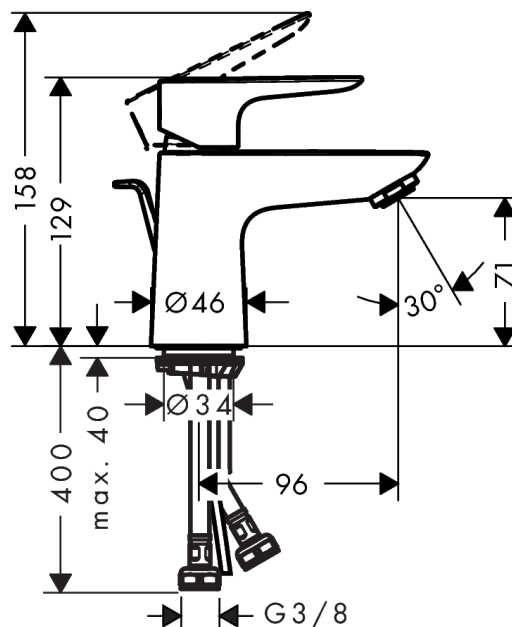

Talis E

Смеситель для раковины 80, LowFlow 3,5 л / мин, однорычажный, со сливным гарнитуром

Поверхности : хром Артикульный номер: 71705000

Описание

Характеристики

- состоит из: однорычажный смеситель для раковины, слив/перелив
- ComfortZone 80
- выступ 96 мм
- обычная струя
- расход воды при 3 барах: 3.5 л/мин
- керамический узел смешивания
- регулируемое ограничение температуры
- подходит для проточных водонагревателей
- донный клапан, 1¼"
- материал сливного набора: металл
- вид соединения: соединительные шланги G 3/8

Технология

Награды за дизайн

Продукт

Чертеж

График расхода воды