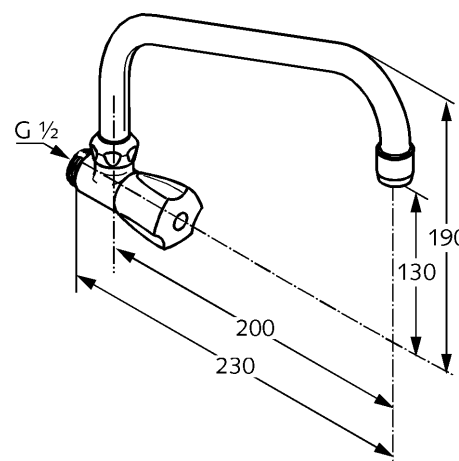

Дополнительная информация:

Класс расхода воды A:
макс. расход воды до 15 л/мин. при давлении 3 бара

Класс шума I:
макс. 20 дБ при давлении 3 бара

Фото продукта

Размеры

График расхода воды