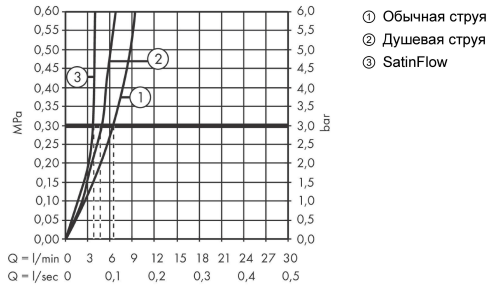

### Чертеж

**Aquno Select M81**

**Кухонный смеситель однорычажный, 170, с вытяжным душем, 3jet**

**: хром     Артикульный номер: 73837000**

**График расхода воды**

**Aquno Select M81**

Кухонный смеситель однорычажный, 170, с вытяжным душем, 3jet