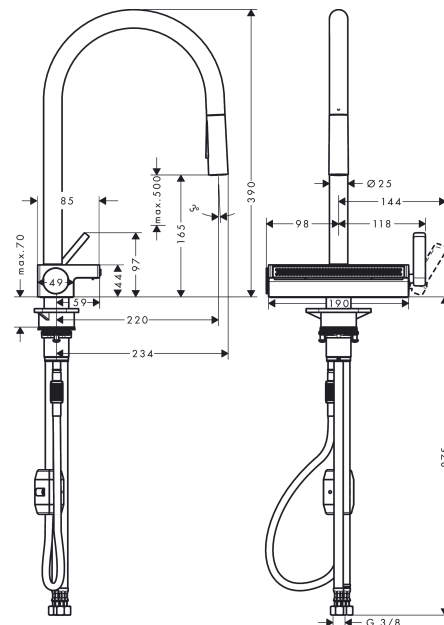

Aquino Select M81

Кухонный смеситель однорычажный, 170, с вытяжным душем, 3jet

: хром Артикулльный номер: 73837000

Описание

Характеристики

- состоит из: однорычажный кухонный смеситель, многофункциональный душлаг
- ComfortZone 170
- угол поворота излива: регулировка на 3 уровня на 60°, 110° или 150°
- ламинарная струя, SatinFlow, Душевая струя
- Переключение струи SatinFlow на струю из излива осуществляется нажатием кнопки
- фиксируемая душевая струя, переключение струи в исходное положение нажатием кнопки
- магнитная система крепления душа MagFit
- максимальный расход воды при 3 барах: 7 л/мин
- керамический узел смешивания
- соединительные шланги G 3/8
- встроенный клапан обратного тока воды
- не подходит для проточных водонагревателей
- длина удлинения До 50 см
- требуется отверстие для смесителя Ø 35 мм, Рекомендация: среднее отверстие под смеситель нужно сверлить на расстоянии не более, чем 50 мм от задней стенки чаши.

Технология

Награды за дизайн

reddot winner 2020
best of the best

Продукт

Чертеж