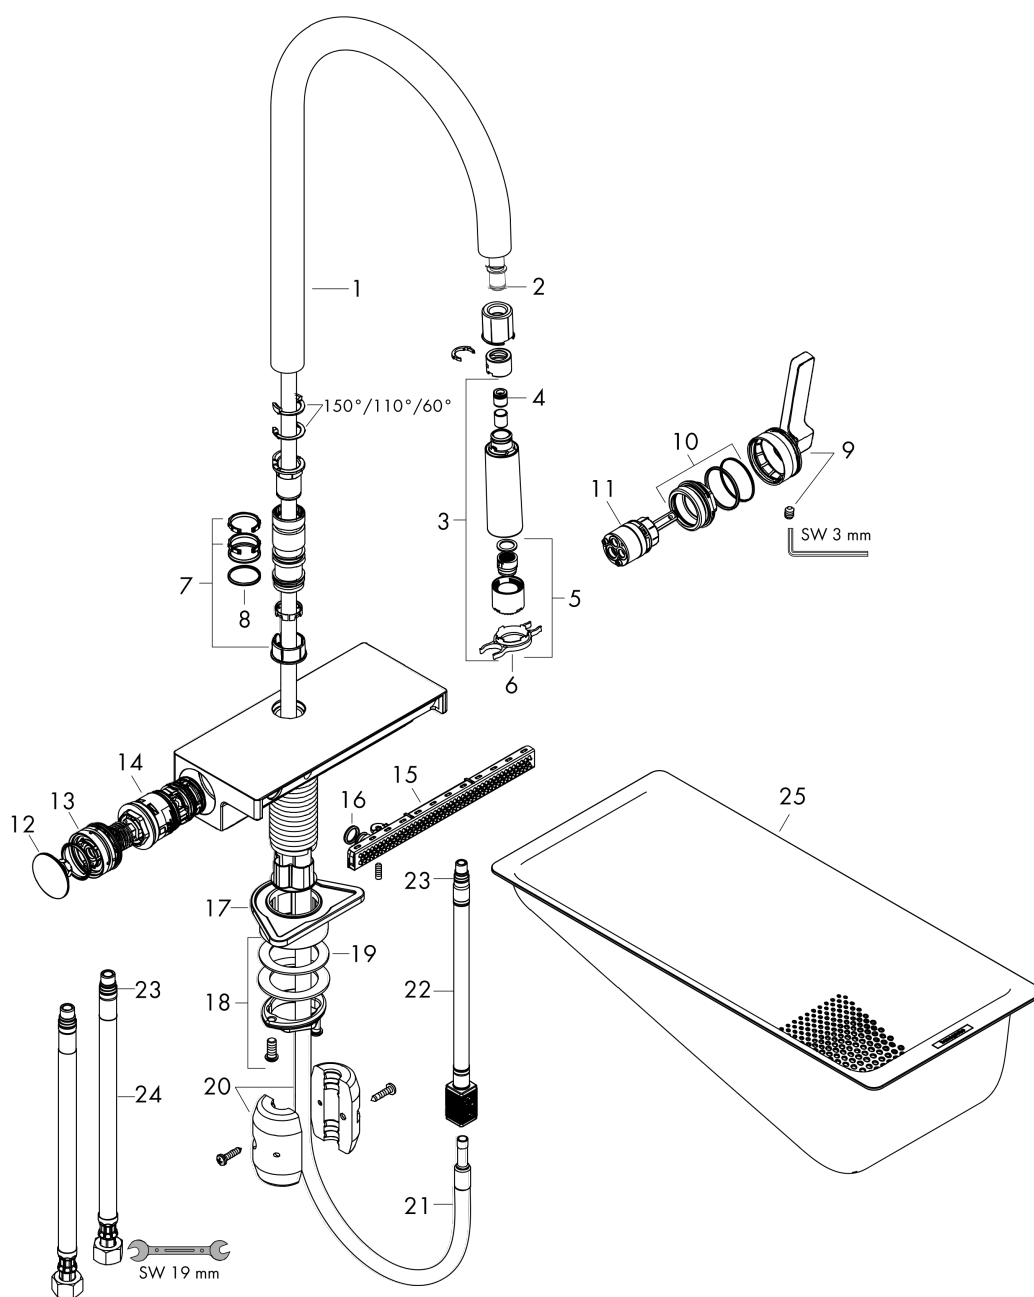

#### Характеристики

- состоит из: однорычажный кухонный смеситель, многофункциональный душлаг
- ComfortZone 170
- угол поворота излива: регулировка на 3 уровня на 60°, 110° или 150°
- ламинарная струя, SatinFlow, Душевая струя
- Переключение струи SatinFlow на струю из излива осуществляется нажатием кнопки
- фиксируемая душевая струя, переключение струи в исходное положение нажатием кнопки
- магнитная система крепления душа MagFit
- максимальный расход воды при 3 барах: 7 л/мин
- керамический узел смешивания
- соединительные шланги G 3/8
- встроенный клапан обратного тока воды
- не подходит для проточных водонагревателей
- длина удлинения До 50 см
- требуется отверстие для смесителя Ø 35 мм, Рекомендация: среднее отверстие под смеситель нужно сверлить на расстоянии не более, чем 50 мм от задней стенки чаши.

## Пример монтажа

**Aquno Select M81**

Кухонный смеситель однорычажный, 170, с вытяжным душем, 3jet

: хром Артикулный номер: 73837000

Покомпонентное изображение

Год выпуска: >12/19

**Aquino Select M81****Кухонный смеситель однорычажный, 170, с вытяжным душем, 3jet**: хром Артикульный номер: **73837000****Перечень запасных частей**

Год выпуска: &gt;12/19

Позиция	Описание	Артикульный номер	PC	PU
1	spout cpl.	93779000	-	1
2	O-ring 8x2	98112000	-	1
3	handspray	93778000	-	1
4	non return valve DW 10	96456000	-	1
5	spray former	93342000	-	1
6	service tool	95910000	-	1
7	set of lever collars	98365000	-	1
8	O-ring 19x2	98426000	-	1
9	handle	93776000	-	1
10	nut	92926000	-	1
11	cartridge, assy	93183000	-	1
12	cover	93777000	-	1
13	spring with sleeve	93782000	-	1
14	selector assy	93558000	-	1
15	spray head cpl.	93781000	-	1
16	O-ring 10x2	98170000	-	1
17	support	97523000	-	1
18	fixing set (special)	93253000	-	1
19	lever collar	97548000	-	1
20	weight	92500000	-	1
21	hose	93745000	-	1
22	connection hose 400 mm M10x1	92914000	-	1
23	O-ring 8x1,75	97827000	-	1
24	connection hose 900 mm M10x1 G3/8	93780000	-	1
25	-	40963000	-	1