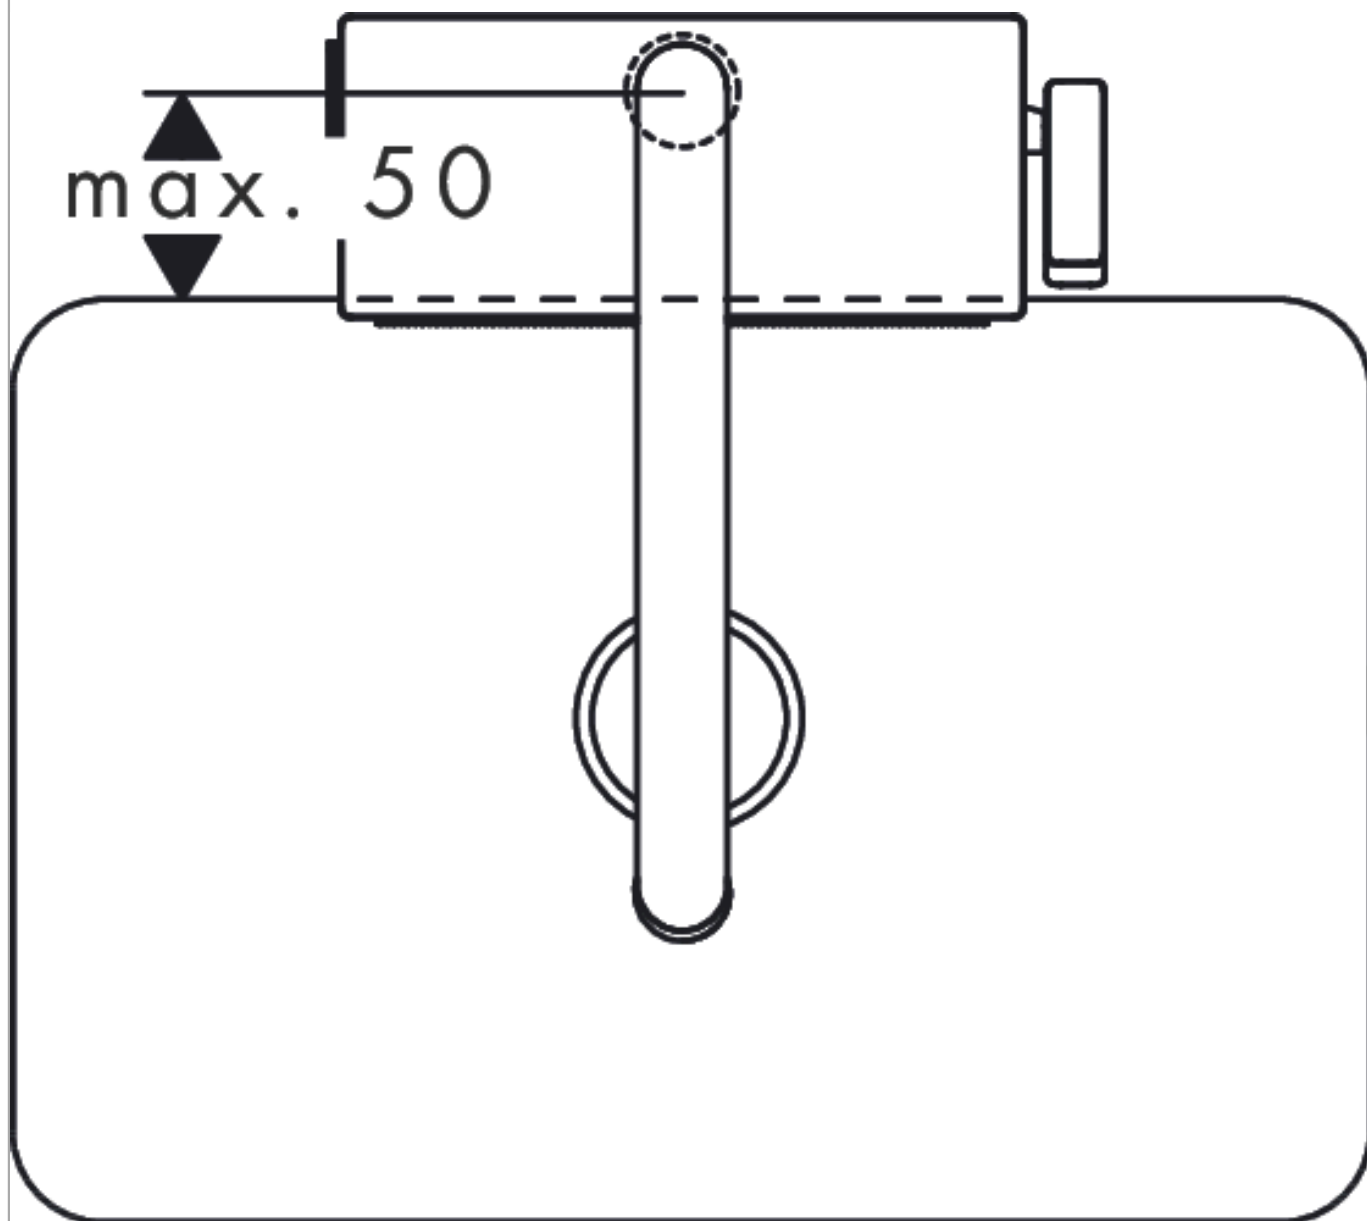

Aquno Select M81

Кухонный смеситель однорычажный, 170, с вытяжным душем, 3jet

: хром Артикулный номер: 73837000

Пример монтажа