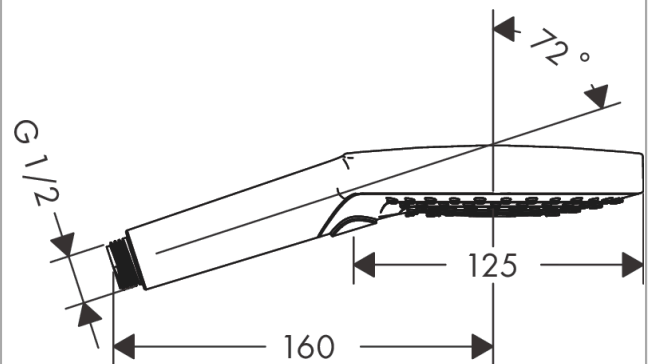

Raindance Select S

Ручной душ 120 3jet PowderRain

: матовый черный Артикулный номер: 26014670

Описание

Характеристики

- размер душевого диска: 125 мм
- тип струи: Rain, Whirl, PowderRain
- удобное переключение типов струи с помощью кнопки Select
- максимальный расход воды при 3 барах: 11 л/мин
- промывающийся грязеулавливающий фильтр
- соединительная резьба G 1/2
- подходит для проточных водонагревателей

Технология

Продукт

Чертеж

График расхода воды

Расход измерен практически с помощью соответствующей арматуры (термостат/смеситель/скрытый клапан).

Raindance Select S
Ручной душ 120 3jet PowderRain
: матовый черный Артикульный номер: 26014670

Покомпонентное изображение

Год выпуска: >10/20

Raindance Select S
Ручной душ 120 3jet PowderRain
: матовый черный Артикульный номер: **26014670**

Перечень запасных частей

Год выпуска: >10/20

Позиция	Описание	Артикульный номер	PC	PU
1	pivoting connection	93089000	-	1
2	filter	92672000	-	1
3	seal	98058000	-	1