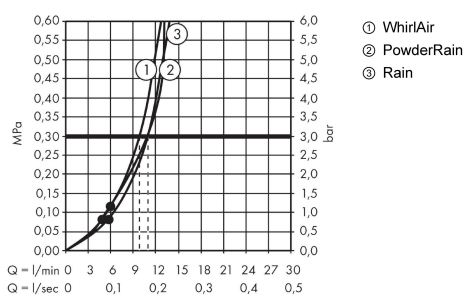

Технология

Продукт

Чертеж

График расхода воды

Расход измерен практически с помощью соответствующей арматуры (термостат/смеситель/скрытый клапан).

Raindance Select S
Ручной душ 120 3jet PowderRain
: матовый черный Артикульный номер: 26014670