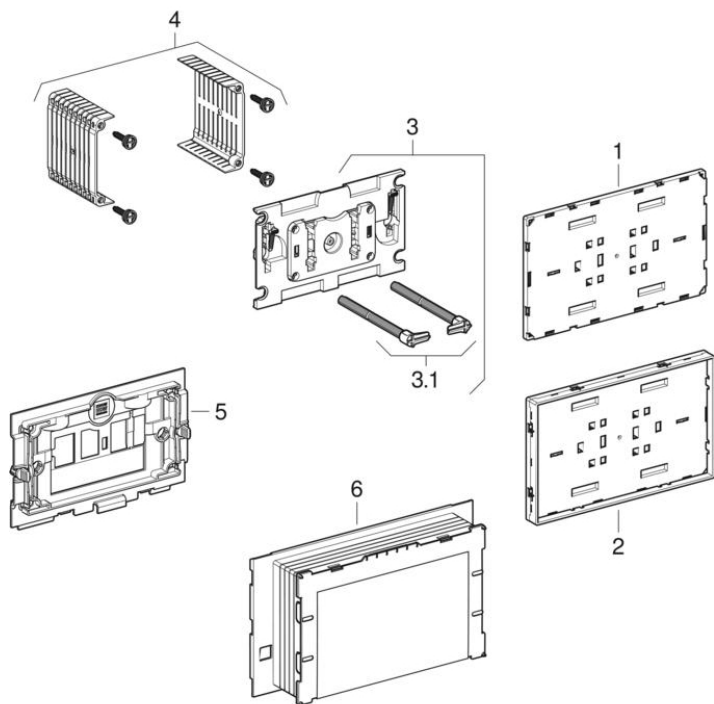

Защитные крышки Sigma, заподлицо

2015 -

Бренд Geberit

Тип Sigma

Характеристики

Год начала выпуска	2015
Размеры / дизайн	21,3 x 13,1 см

Действительно для изделия

115.698.00.1 115.699.00.1 115.696.00.1

#	Арт. №	Наименование	Замена для
1	243.303.00.1	Опорная пластина Geberit для защитной крышки Sigma, заподлицо	
2	243.307.21.1	Опорная пластина Geberit с рамкой, для защитной крышки Sigma, заподлицо: Глянцевый хром	
3	243.301.00.1	Панель механизма Geberit для защитных крышек Sigma и Omega, заподлицо	
3.1	242.588.00.1	Комплект толкателей привода смыва Geberit для смывного бачка Omega и смывной клавиши Sigma60	
4	243.110.00.1	Комплект распорных элементов Geberit Omega60 (2 шт.)	
5	243.304.00.1	Адаптерная пластина Geberit для защитной крышки, заподлицо, для смывного бачка скрытого монтажа Sigma	
6	243.168.00.1	Монтажный комплект Geberit, для установки заподлицо, для смывного бачка скрытого монтажа Sigma 12 см	115.698.00.1, 115.699.00.1