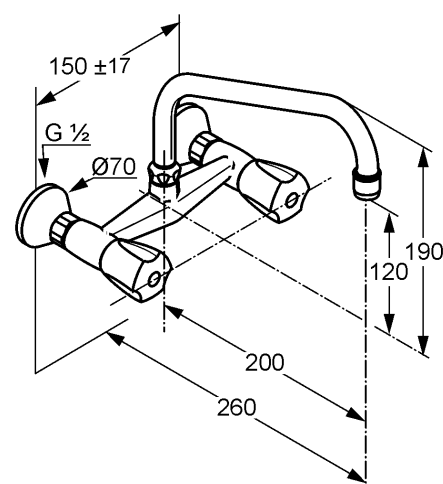

Изделие: **KLUDI STANDARD**
настенный кухонный смеситель DN 15

Номер артикула: **31 055 05 15**

Поверхность: **05 - хром**

Описание изделия:

Terralux-рукоятки из пластика
настенный монтаж
класс расхода воды A
поворотный трубчатый излив
аэратор M 22 x 1
резьба на изливе G 3/4
эксцентрики
класс шума I

Дополнительная информация:

Класс расхода воды A:
макс. расход воды до 15 л/мин. при давлении 3 бара

Класс шума I:
макс. 20 дБ при давлении 3 бара

Фото продукта

Размеры

График расхода воды