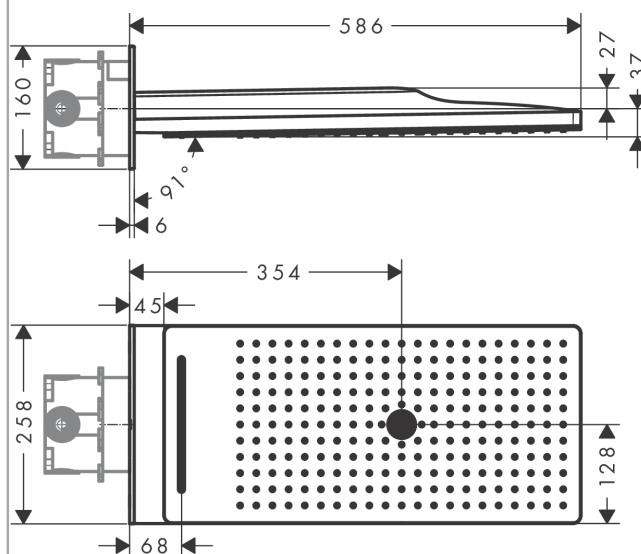

Rainmaker Select

Верхний душ 580 3jet EcoSmart 9 л/мин

Поверхности : белый / хром Артикульный номер: 24011400

Описание

Характеристики

- тип струи: Rain, Rainflow Waterfall, MonoRain
- размер душевого диска: 560 x 260 мм
- расход воды для струи Rain (при 3 бар): 9 л/мин
- расход воды для струи Mono (при 3 бар): 9 л/мин
- расход воды для ливневой струи (при 3 бар): 9,5 л/мин
- легкоочищаемый душевой диск
- материал душевого диска: безопасное стекло
- съемный душевой диск для очистки
- монтаж: стена, скрытый монтаж с помощью iBox Universal

Технология

Награды за дизайн

Продукт

Чертеж

График расхода воды

Расход измерен практически с помощью соответствующей арматуры (термостат/смеситель/скрытый клапан).

Rainmaker Select

Верхний душ 580 3jet EcoSmart 9 л/мин

Поверхности : белый / хром Артикульный номер: 24011400

Пример монтажа