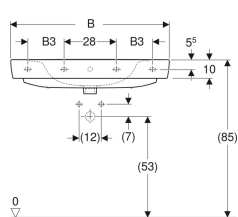

Накладная раковина Geberit Renova Plan

Образец

Цели применения

- Для монтажа на столешницах

Характеристики

- Настенное крепление

- Задняя сторона неглазурованная
- Нижняя и задняя стороны шлифованные

Технические характеристики

Материал | Сантехнический фарфор

Арт. №	Цвет / поверхность	Макс. срок поставки в неделях	Отверстие под смеситель	Перелив	B	B1	B3	H	T	T1	T2	Точки крепления
501.720.00.1	Белый		По центру	На виду	55 см	28 см	— см	18 см	44 см	20 см	13.5 см	2
501.721.00.1	Белый		По центру	На виду	60 см	30 см	— см	18.5 см	48 см	21 см	14.5 см	2
501.722.00.1	Белый		Без	Без	60 см	30 см	— см	18.5 см	48 см	21 см	— см	2
501.723.00.1	Белый		По центру	На виду	65 см	32.5 см	— см	18 см	48 см	21 см	14.5 см	2
501.724.00.1	Белый		По центру	На виду	70 см	35 см	— см	18.5 см	48 см	21 см	14.5 см	2
501.725.00.1	Белый		По центру	На виду	75 см	37.5 см	— см	18.5 см	48 см	21 см	14.5 см	2
501.727.00.1	Белый		По центру	На виду	85 см	42.5 см	17 см	18.5 см	48 см	21 см	14.5 см	4
501.729.00.1	Белый		По центру	На виду	100 см	50 см	21 см	18.5 см	48 см	21 см	14.5 см	4
501.932.00.1 *	Белый	10 Недели	Левое и правое	На виду	100 см	21 см	21 см	18.5 см	48 см	21 см	14.5 см	4