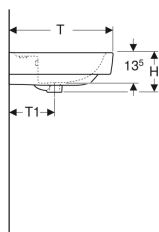

Накладная раковина Geberit Renova Plan

Образец

Цели применения

- Для монтажа на столешницах

Характеристики

- Настенное крепление

- Задняя сторона неглазурованная
- Нижняя и задняя стороны шлифованные

Технические характеристики

Материал | Сантехнический фарфор

Арт. №	Цвет / поверхность	Макс. срок поставки в неделях	Отверстие под смеситель	Перелив	B	B1	B3	H	T	T1	T2	Точки крепления
501.720.00.1	Белый		По центру	На виду	55 см	28 см	— см	18 см	44 см	20 см	13.5 см	2
501.721.00.1	Белый		По центру	На виду	60 см	30 см	— см	18.5 см	48 см	21 см	14.5 см	2
501.722.00.1	Белый		Без	Без	60 см	30 см	— см	18.5 см	48 см	21 см	— см	2
501.723.00.1	Белый		По центру	На виду	65 см	32.5 см	— см	18 см	48 см	21 см	14.5 см	2
501.724.00.1	Белый		По центру	На виду	70 см	35 см	— см	18.5 см	48 см	21 см	14.5 см	2
501.725.00.1	Белый		По центру	На виду	75 см	37.5 см	— см	18.5 см	48 см	21 см	14.5 см	2
501.727.00.1	Белый		По центру	На виду	85 см	42.5 см	17 см	18.5 см	48 см	21 см	14.5 см	4
501.729.00.1	Белый		По центру	На виду	100 см	50 см	21 см	18.5 см	48 см	21 см	14.5 см	4
501.932.00.1 *	Белый	10 Недели	Левое и правое	На виду	100 см	21 см	21 см	18.5 см	48 см	21 см	14.5 см	4