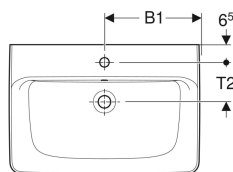

Накладная раковина Geberit Renova Plan

Образец

Цели применения

- Для монтажа на столешницах

Характеристики

- Настенное крепление

- Задняя сторона неглазурованная
- Нижняя и задняя стороны шлифованные

Технические характеристики

Материал | Сантехнический фарфор

Арт. №	Цвет / поверхность	Макс. срок поставки в неделях	Отверстие под смеситель	Перелив	B	B1	B3	H	T	T1	T2	Точки крепления
501.720.00.1	Белый		По центру	На виду	55 см	28 см	— см	18 см	44 см	20 см	13.5 см	2
501.721.00.1	Белый		По центру	На виду	60 см	30 см	— см	18.5 см	48 см	21 см	14.5 см	2
501.722.00.1	Белый		Без	Без	60 см	30 см	— см	18.5 см	48 см	21 см	— см	2
501.723.00.1	Белый		По центру	На виду	65 см	32.5 см	— см	18 см	48 см	21 см	14.5 см	2
501.724.00.1	Белый		По центру	На виду	70 см	35 см	— см	18.5 см	48 см	21 см	14.5 см	2
501.725.00.1	Белый		По центру	На виду	75 см	37.5 см	— см	18.5 см	48 см	21 см	14.5 см	2
501.727.00.1	Белый		По центру	На виду	85 см	42.5 см	17 см	18.5 см	48 см	21 см	14.5 см	4
501.729.00.1	Белый		По центру	На виду	100 см	50 см	21 см	18.5 см	48 см	21 см	14.5 см	4
501.932.00.1 *	Белый	10 Недели	Левое и правое	На виду	100 см	21 см	21 см	18.5 см	48 см	21 см	14.5 см	4