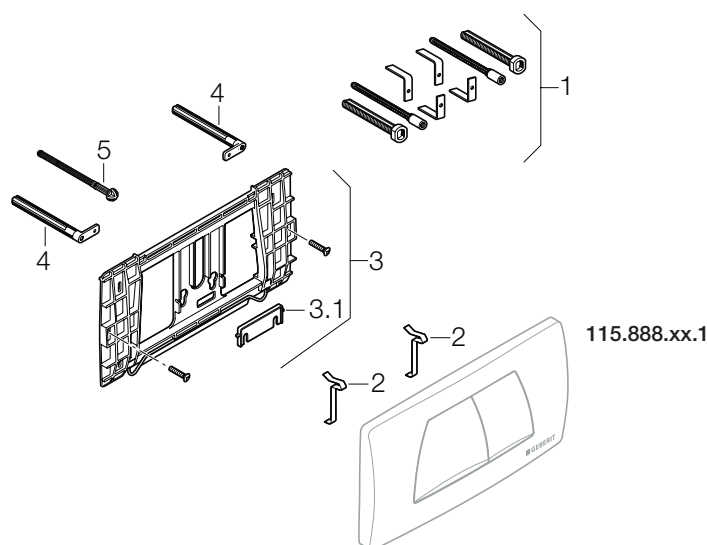

Placca di comando Geberit Twinline, per risciacquo a due quantità dal 1997115.888.11.1
115.894.46.1

115.888.21.1

115.888.46.1

115.894.11.1

115.894.21.1

Caratteristiche

- Articolo: Twinline
- Dimensioni / design: 34 x 18,5 cm

Sono disponibili solamente gli articoli elencati nella tabella.

N. pos.	Art. no.	Descrizione
1	240.058.00.1	Kit di prolungamento per placche di copertura
2	813.514.00.1	Molla per tasto
3	240.513.00.1	Telaio di fissaggio per art. 115.888 e 115.894
3.1	240.514.00.1	Forcella d'interruzione
4	240.067.00.1	Perni distanziatore
5	240.074.00.1	Perno di comando

Prodotti compatibili:

- Cassetta di risciacquo da incasso Geberit Twinline 8 cm (UP170, 110.700) **dal 1989** vedi pagina 17
- Cassetta di risciacquo da incasso Geberit Twinline 12 cm (UP130, 110.800) **dal 1988 al 2014** vedi pagina 14
- Panoramica placche di comando Geberit e placche di copertura Geberit per cassetta di risciacquo da incasso Twinline **dal 2007** vedi pagina 92