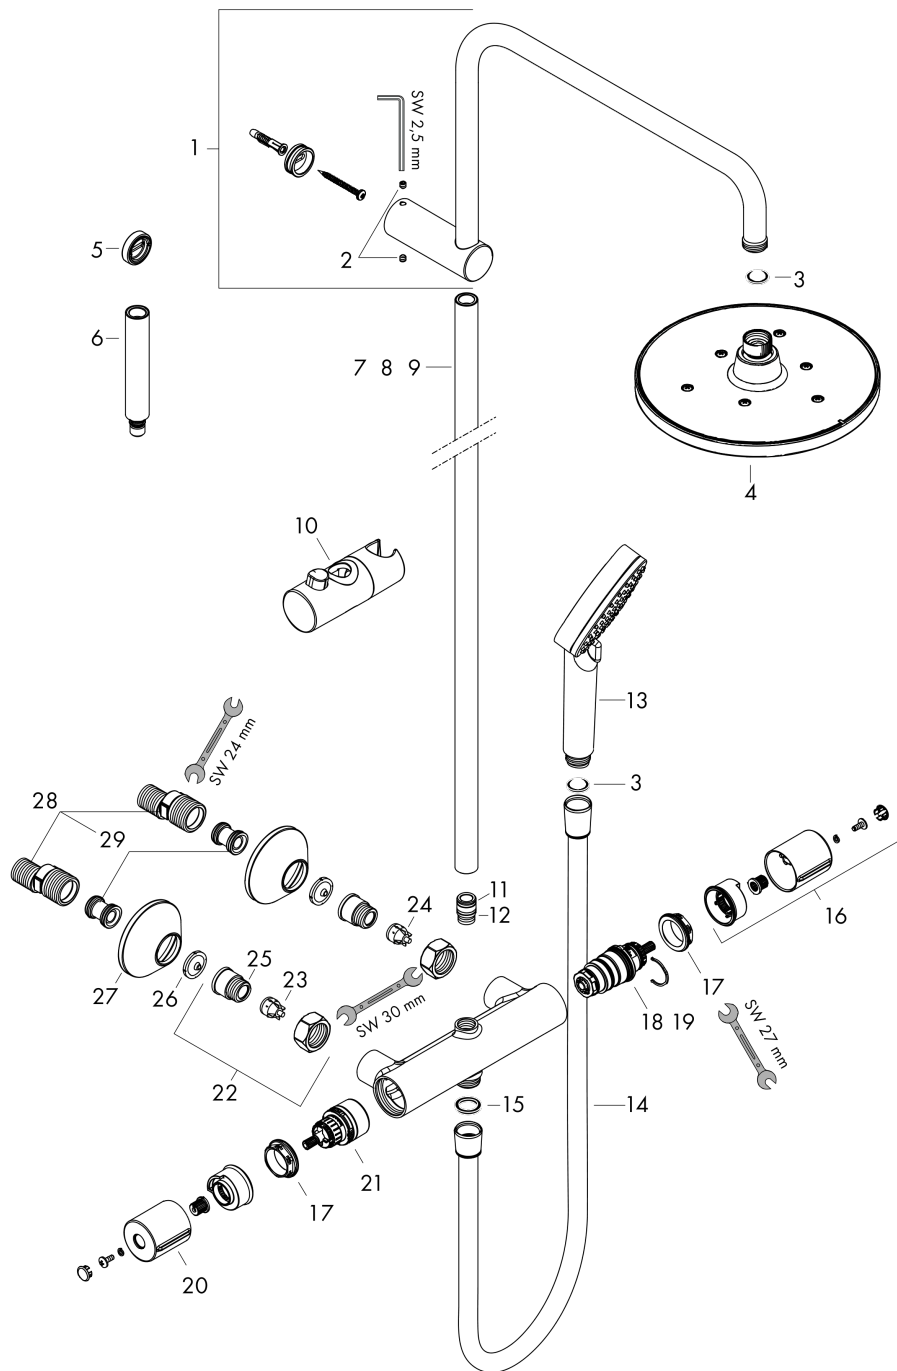

Технология

Vernis Blend

Showerpipe 200 1jet с термостатом

: хром Артикулный номер: 26276000

Продукт

Чертеж

График расхода воды

Vernis Blend

Showerpipe 200 1jet с термостатом

: хром Артикулный номер: 26276000

Покомпонентное изображение

Год выпуска: >04/21

Vernis Blend**Showerpipe 200 1jet с термостатом**: хром Артикульный номер: **26276000****Перечень запасных частей**

Год выпуска: >04/21

Позиция	Описание	Артикульный номер	PC	PU
1	shower arm	93768000	-	1
2	hollow set screw M5x5	98446000	-	1
3	filter packing	94246000	-	1
4	head shower	26271000	-	1
5	tile-matching-disk 7 mm	93813000	-	1
6	extension 100 mm	94164000	-	1
7	pipe 845 mm	93906000	-	1
8	pipe 945 mm	93770000	-	1
9	pipe 1145 mm	93907000	-	1
10	support, assy	93729000	-	1
11	O-ring 11x2	98127000	-	1
12	O-ring 12x2	98214000	-	1
13	handshower	26270000	-	1
14	shower hose Metaflex'C 1,60 m	28266000	-	1
15	seal	98058000	-	1
16	handle for thermostat	93727000	-	1
17	nut	98913000	-	1
18	thermostat cartridge	98282000	-	1
19	cartridge for exchanged connections	92373000	-	1
20	handle	93731000	-	1
21	shut off unit with selector	98283000	-	1
22	connecting thread G½	93730000	-	1
23	non return valve (pressure-resistant up to 2 MPa)	93136000	-	1
24	non return valve	96737000	-	1
25	O-ring 16x2	98133000	-	1
26	filter packing	96922000	-	1
27	escutcheon Ø 70 mm	93718000	-	1
28	set of S-unions (±12 mm)	94140000	-	1
29	noise reduction	96429000	-	1