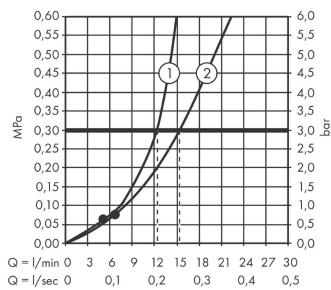

Vernis Blend**Showerpipe 200 1jet с термостатом**: хром Артикулный номер: **26276000****Описание****Характеристики**

- состоит из: ручной душ, верхний душ, термостат для душа, штанга для душа, держатель для душа, душевая штанга
- верхний душ Vernis Blend 200 1jet
- размер диска верхнего душа: 205 мм
- типы струй верхнего душа: Rain
- шарнирное соединение: регулируемый угол верхнего душа
- максимальный расход воды при 3 барах: 15,2 л/мин
- расход воды для струи Rain (при 3 бар): 12,4 л/мин
- тип струи ручной душ: Rain, IntenseRain
- расход воды ручным душем при 3 барах: 15,2 л/мин
- мин. рабочее давление: 1 бар
- макс. рабочее давление: 10 бар
- диаметр штанги: 19 мм
- держатель для ручного душа регулируемый по высоте с внешней кнопкой выбора
- длина держателя верхнего душа: 426 мм
- термостат Vernis
- предохранительный ограничитель при 40°C
- регулируемый ограничитель температуры горячей воды
- пользовательское управление посредством вращения рукоятки
- подходит для проточных водонагревателей
- вид монтажа: внешний монтаж
- соединительная резьба G ½
- межосевое подключение 150 мм ± 12 мм
- клапан обратного тока
- длина вертикальной трубки: 1124 мм
- 2 потребителя

Технология

Vernis Blend

Showerpipe 200 1jet с термостатом

: хром Артикулный номер: 26276000

Продукт

Чертеж

График расхода воды

Vernis Blend