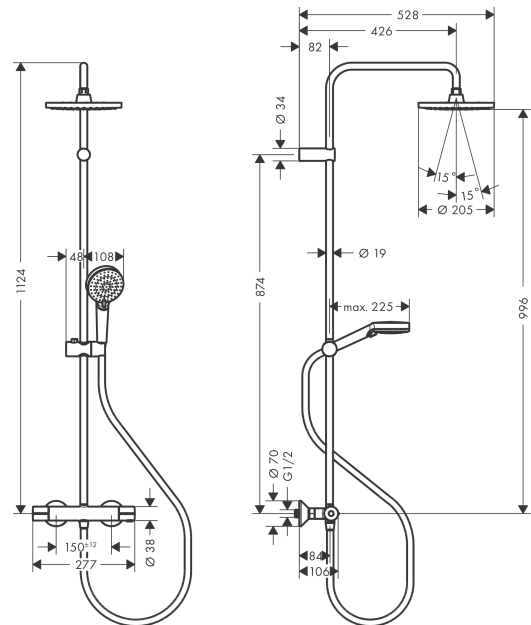

Технология

Vernis Blend

Showerpipe 200 1jet с термостатом

: хром Артикулный номер: 26276000

Продукт

Чертеж

График расхода воды

Vernis Blend

Showerpipe 200 1jet с термостатом

: хром Артикулный номер: 26276000

Покомпонентное изображение

Год выпуска: >04/21

Vernis Blend**Showerpipe 200 1jet с термостатом**: хром Артикульный номер: **26276000****Перечень запасных частей**

Год выпуска: >04/21

Позиция	Описание	Артикульный номер	PC	PU
1	shower arm	93768000	-	1
2	hollow set screw M5x5	98446000	-	1
3	filter packing	94246000	-	1
4	head shower	26271000	-	1
5	tile-matching-disk 7 mm	93813000	-	1
6	extension 100 mm	94164000	-	1
7	pipe 845 mm	93906000	-	1
8	pipe 945 mm	93770000	-	1
9	pipe 1145 mm	93907000	-	1
10	support, assy	93729000	-	1
11	O-ring 11x2	98127000	-	1
12	O-ring 12x2	98214000	-	1
13	handshower	26270000	-	1
14	shower hose Metaflex'C 1,60 m	28266000	-	1
15	seal	98058000	-	1
16	handle for thermostat	93727000	-	1
17	nut	98913000	-	1
18	thermostat cartridge	98282000	-	1
19	cartridge for exchanged connections	92373000	-	1
20	handle	93731000	-	1
21	shut off unit with selector	98283000	-	1
22	connecting thread G½	93730000	-	1
23	non return valve (pressure-resistant up to 2 MPa)	93136000	-	1
24	non return valve	96737000	-	1
25	O-ring 16x2	98133000	-	1
26	filter packing	96922000	-	1
27	escutcheon Ø 70 mm	93718000	-	1
28	set of S-unions (±12 mm)	94140000	-	1
29	noise reduction	96429000	-	1