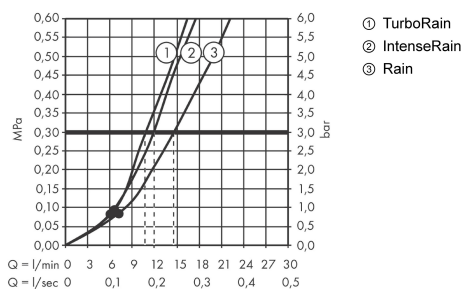

Технология

Продукт

Чертеж

График расхода воды

Расход измерен практически с помощью соответствующей арматуры (термостат/смеситель/скрытый клапан).