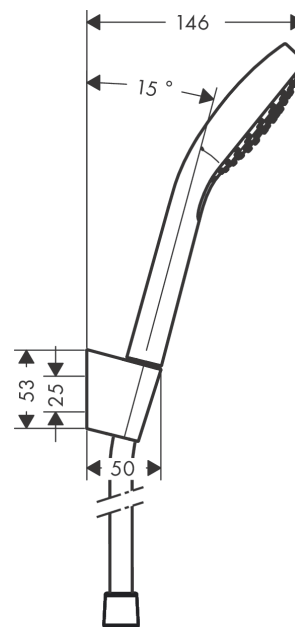

Croma Select S

Душевой набор Vario с держателем и шлангом 125 см

Поверхности : белый / хром Артикульный номер: 26421400

Описание

Характеристики

- состоит из: ручной душ, держатель для душа, шланг для душа
- размер душевого диска: 110 мм
- тип струи: Rain, IntenseRain, Turbo Rain
- удобное переключение типов струи с помощью кнопки Select
- максимальный расход воды при 3 бар: 15 л/мин
- со стороны душа упорный подшипник, предотвращающий перекручивание душевого шланга
- хромированные настенные крепления из пластика

Технология

Продукт

Чертеж

График расхода воды

Расход измерен практически с помощью соответствующей арматуры (термостат/смеситель/скрытый клапан).