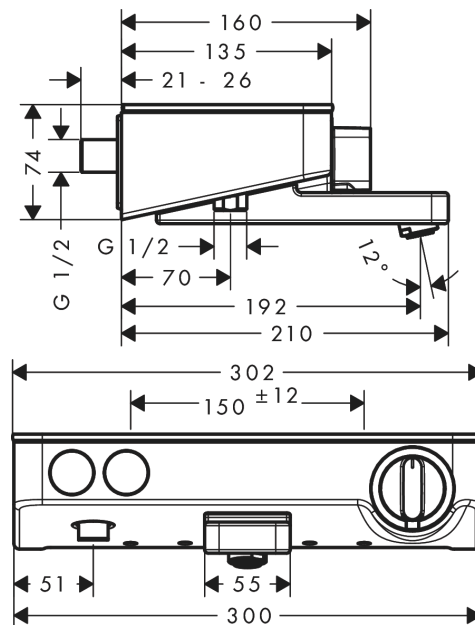

ShowerTablet Select

Термостат для ванны 300, внешнего монтажа

Поверхности : **хром** Артикульный номер: **13151000**

Продукт

Чертеж

График расхода воды