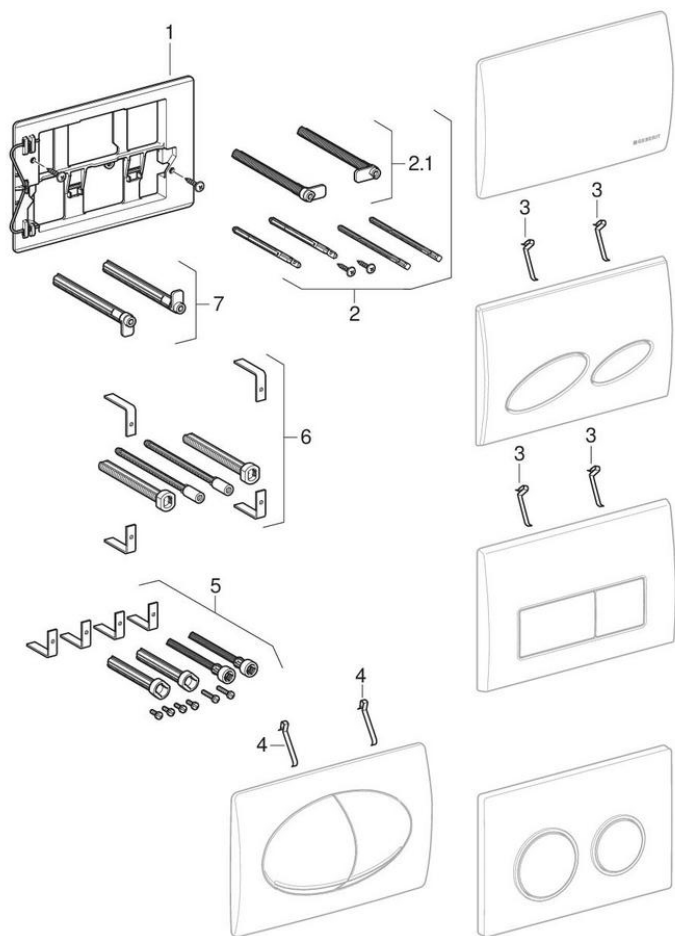

## Смывные клавиши Artline, Карра, двойной смыв

1998 -

**Бренд** Geberit

**Тип** Artline, Карра, Карра20, Карра21, Карра50

**Характеристики**

Год начала выпуска	1998
Размеры / дизайн	21,3 x 14,2 см
Название модели	Карра20, Карра21, Artline, Карра50

**Действительно для изделия**

115.228.11.1	115.228.21.1	115.228.46.1	115.228.DT.1
115.240.КН.1	115.240.КJ.1	115.240.КК.1	115.240.КL.1
115.240.КМ.1	115.240.КN.1	115.258.00.1	115.260.11.1
115.260.21.1	115.260.46.1	115.680.11.1	115.680.21.1

#	Арт. №	Наименование	Примечания
1	240.646.00.1	Монтажная рамка Geberit для смывной клавиши Карра и Artline	
2	240.639.00.1	Комплект толкателей привода смыва Geberit для смывной клавиши	Для Карра/Artline
2.1 / 7	240.173.00.1	Комплект держателей рамки клавиши смыва Карра	
3	241.295.00.1	Комплект пружин Geberit для смывной клавиши (10 шт.)	
4	813.514.00.1	Пружина Geberit для смывной клавиши	
5	240.938.00.1	Удлинительный комплект Geberit для смывных бачков скрытого монтажа Sigma, Omega и Карра	Для Карра/Artline, начиная с 2006 г.
6	240.058.00.1	Удлинительный комплект Geberit для смывных бачков скрытого монтажа Delta и Twinline	Для Artline до окончания 2005 г.