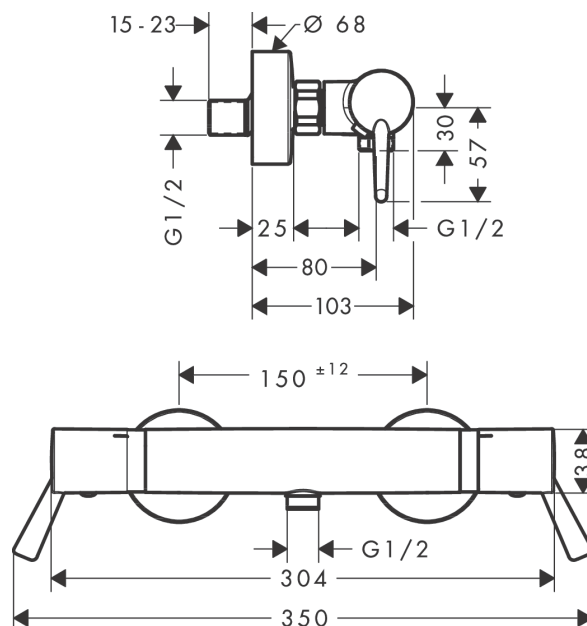

Ecostat

Термостат для душа ComfortCare, внешнего монтажа, с удлиненной рукояткой

Поверхности : хром Артикульный номер: 13117000

Описание

Характеристики

- крупные обозначения для лучшей видимости
- удлиненная рукоятка
- 1 потребитель
- межосевое подключение: 150 мм ± 12 мм
- расход воды у ручного душа при давлении 3 бар: 17 л/мин
- картридж термостата, с керамическим вентилем 180°
- мин. рабочее давление: 1 бар
- макс. рабочее давление: 10 бар
- предохранительный ограничитель при 40°C
- регулируемое ограничение температуры
- клапан обратного тока воды
- с шумопоглотителем
- материал рукояток: металл
- вид соединения: S-образные эксцентрики
- грязеулавливающий фильтр входит в комплект поставки

Продукт

Чертеж

Ecostat

Термостат для душа ComfortCare, внешнего монтажа, с удлиненной ручкой

Поверхности : **хром** Артикульный номер: **13117000**

График расхода воды