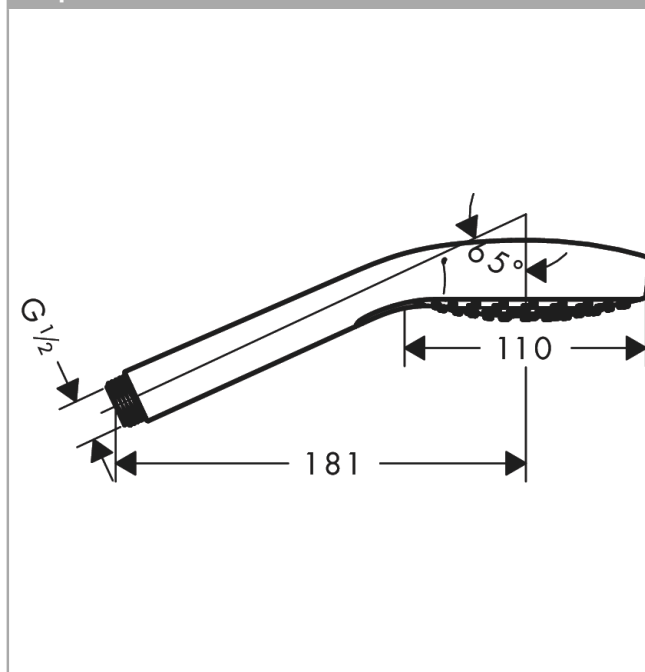

Croma Select S

Ручной душ Vario EcoSmart 9 л/мин

Поверхности : белый / хром Артикулный номер: 26803400

Описание

Характеристики

- размер душевого диска: 110 мм
- удобное переключение типов струи с помощью кнопки Select
- тип струи: Rain, Turbo Rain, IntenseRain
- максимальный расход воды при 3 бар: 9 л/мин
- с внутренней подачей воды
- промывающийся грязеулавливающий фильтр
- соединительная резьба G 1/2
- подходит для проточных водонагревателей

Технология

Награды за дизайн

Продукт

Чертеж

График расхода воды

Расход измерен практически с помощью соответствующей арматуры (термостат/смеситель/скрытый клапан).