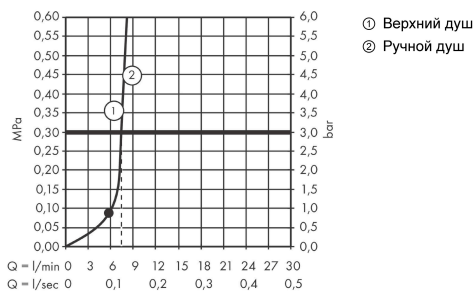

Технология

Награды за дизайн

reddot winner 2021

Pulsify S
Showerpipe 260 1jet EcoSmart с ShowerTablet Select 400
 : хром Артикулный номер: 24221000

Продукт

Чертеж

График расхода воды

Pulsify S
Showrpipe 260 1jet EcoSmart с ShowerTablet Select 400
 : хром Артикулный номер: 24221000