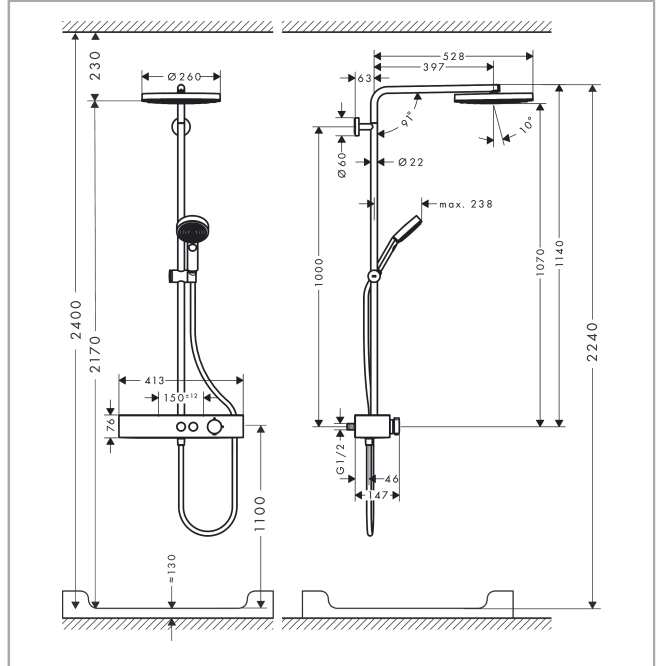

Pulsify S
Showerpipe 260 1jet EcoSmart с ShowerTablet Select 400
: хром Артикулный номер: 24221000

Продукт

Чертеж

График расхода воды