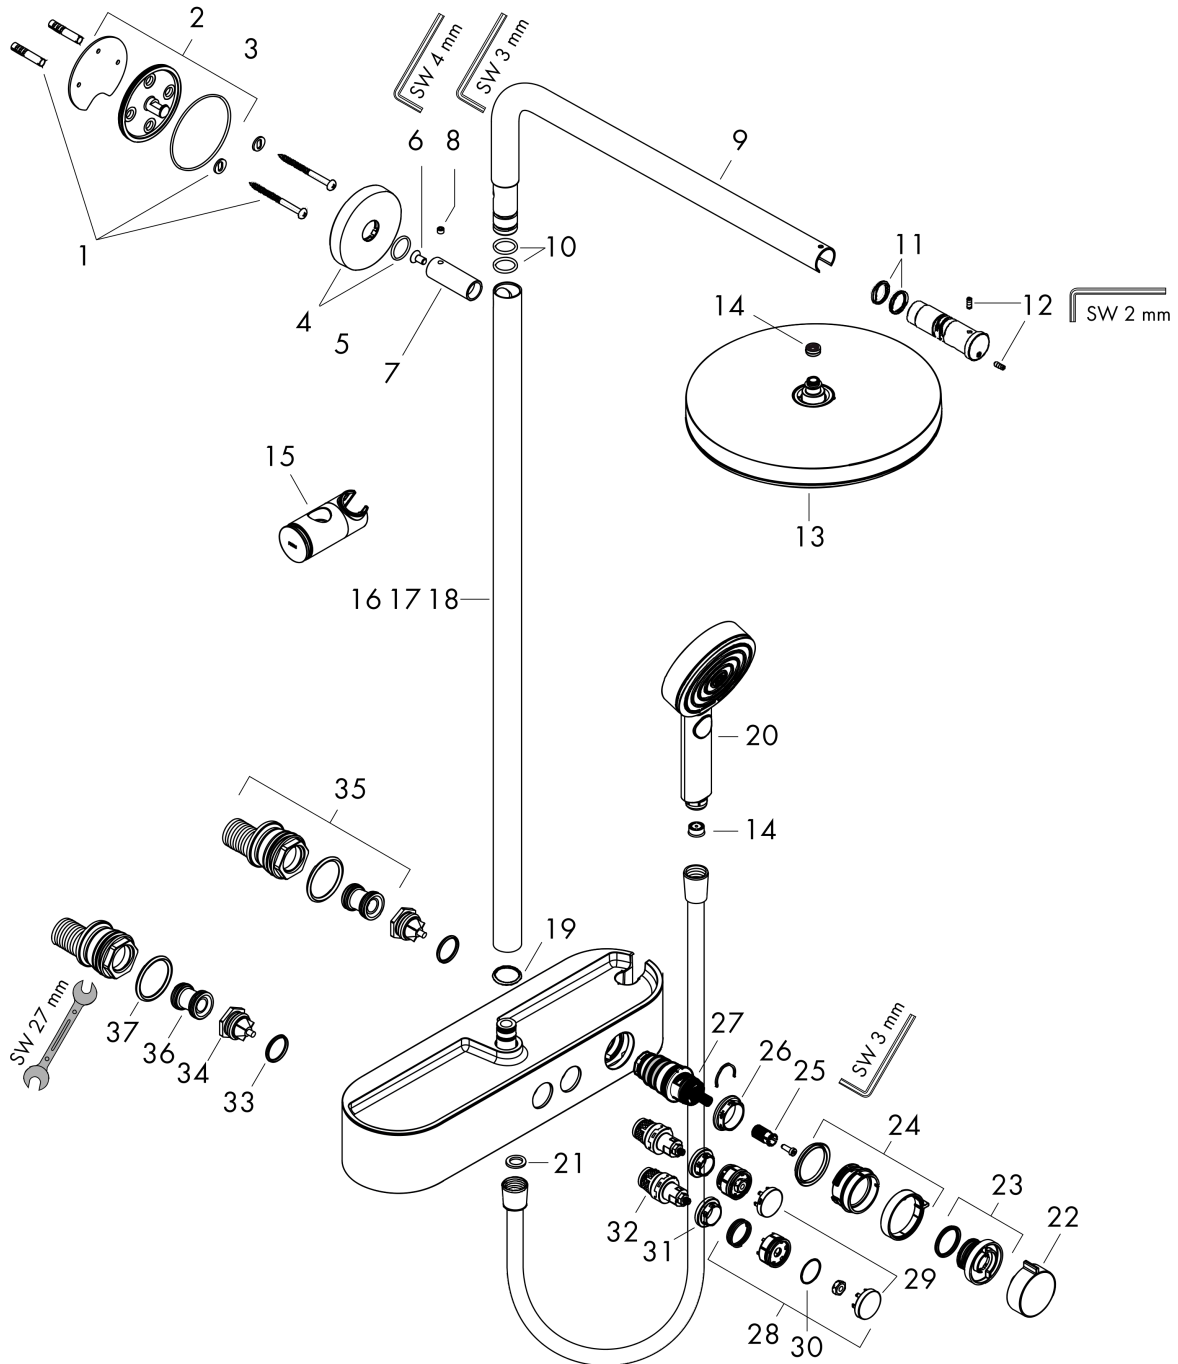

Покомпонентное изображение

Год выпуска: >01/22

Pulsify S
Showerpipe 260 1jet EcoSmart с ShowerTablet Select 400
 : хром Артикулный номер: 24221000

Перечень запасных частей

Год выпуска: >01/22

Позиция	Описание	Артикулный номер	PC	PU
1	mounting set	98716000	-	1
2	wall flange	95687000	-	1
3	O-ring 72x2	98395000	-	1
4	escutcheon Ø 60 mm	95692000	-	1
5	O-ring 20x2	98165000	-	1
6	screw	92137000	-	1
7	sleeve	92166000	-	1
8	hollow set screw M6x5	98447000	-	1
9	shower arm cpl.	94831000	-	1
10	O-ring 17x2,5	98387000	-	1
11	O-ring 17x2	98199000	-	1
12	hollow set screw M4x10	97667000	-	1
13	head shower	94880000	-	1
14	flow limiter (9 l/min)	95659000	-	1
15	support, assy	93517000	-	1
16	pipe 973 mm / Ø 22 mm	92468000	-	1
17	pipe 1030 mm	95915000	-	1
18	pipe 1400 mm	95983000	-	1
19	-	94795000	-	1
20	-	24110000	-	1
21	seal	98058000	-	1
22	handle	94403000	-	1
23	safety set	94404000	-	1
24	handle	94405000	-	1
25	handle fixing set	92136000	-	1
26	nut	98913000	-	1
27	thermostat cartridge	98282000	-	1
28	spring with sleeve	92340000	-	1
29	set of symbols	98367000	-	1
30	O-ring 20x1	98140000	-	1
31	nut	98368000	-	1
32	shut off unit	95758000	-	1
33	non return valve (pressure-resistant up to 2 MPa)	95773000	-	1
34	set of S-unions	95772000	-	1
35	noise reduction	96429000	-	1
36	O-ring 29x3	98371000	-	1
37	hollow set screw M6x16 including o-ring 29x3	98372000	-	1