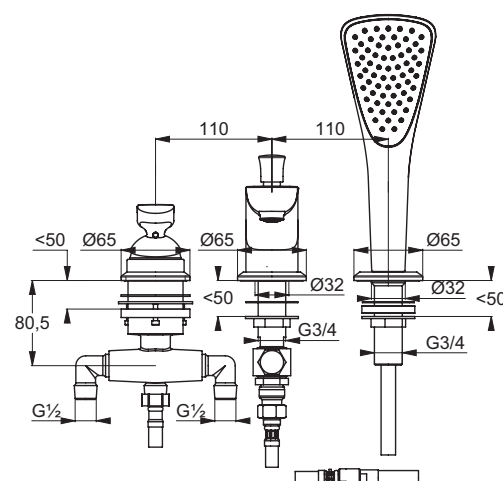

Изделие: **KLUDI BALANCE**
однорычажный смеситель для ванны
и душа DN 15

Номер артикула: **52 447 .. 75**

Поверхность: **05 - хром**
91 - белый/хром

Описание изделия:

литой рычаг
монтаж на 3 отверстия
класс расхода воды DB
аэратор s-pointer M 24 x 1
керамический картридж с ограничителем
горячей воды
автоматическое переключение душ/ванна
вытягивающаяся душевая лейка
душевой шланг 1500 мм
напорный шланг 500 мм
защита от обратного тока воды
длина излива 220 мм
класс шума I

Фото продукта

Размеры

График расхода воды