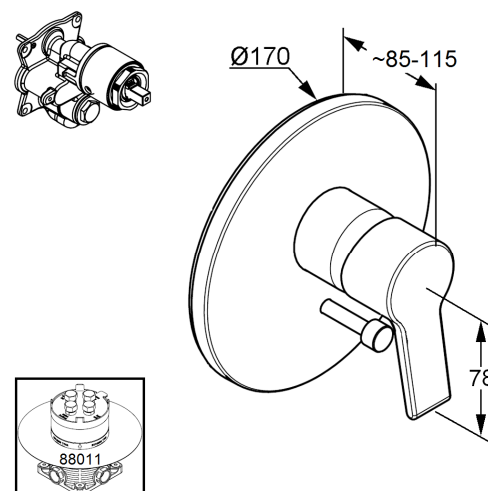

Изделие: **KLUDI O-CEAN**
встраиваемый смеситель для ванны и душа

Номер артикула: **38 750 05 75**

Поверхность: **05 - хром**

Описание изделия:

внешняя монтажная часть
для KLUDI FLEXX.BOXX 88 011
класс расхода воды DC
функциональный элемент с керамическим картриджем
с ограничителем горячей воды
автоматическое переключение душ/ванна
класс шума I

Фото продукта

Размеры

График расхода воды