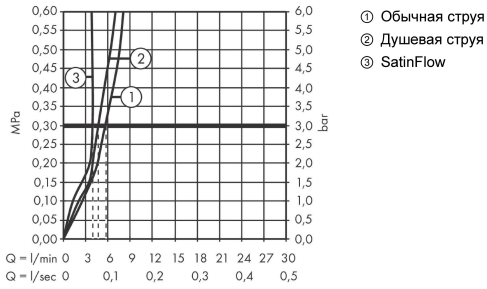

График расхода воды

Расход измерен практически с помощью соответствующей арматуры (термостат/смеситель/скрытый клапан).

Aquno Select M81

Кухонный смеситель однорычажный, 170, с вытяжным душем, 3jet, sBox