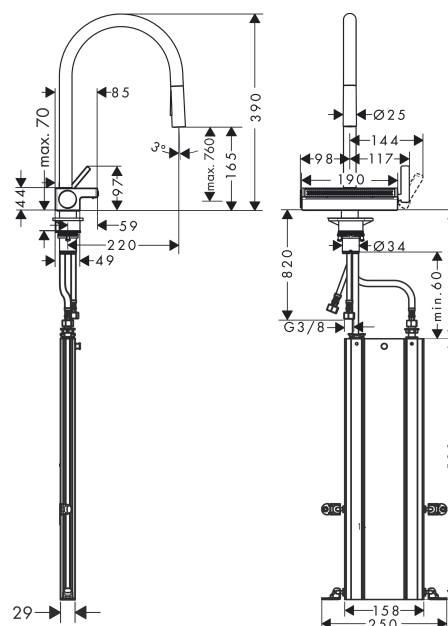

Aquno Select M81

Кухонный смеситель однорычажный, 170, с вытяжным душем, 3jet, sBox

: хром Артикул номер: 73831000

Описание

Характеристики

- состоит из: однорычажный кухонный смеситель, корпус для шланга, многофункциональный дуршлаг
- ComfortZone 170
- угол поворота излива: регулировка на 3 уровня на 60°, 110° или 150°
- ламинарная струя, SatinFlow, Душевая струя
- Переключение струи SatinFlow на струю из излива осуществляется нажатием кнопки
- фиксируемая душевая струя, переключение струи в исходное положение нажатием кнопки
- магнитная система крепления душа MagFit
- максимальный расход воды при 3 барах: 6 л/мин
- керамический узел смешивания
- соединительные шланги G 3/8
- встроенный клапан обратного тока воды
- не подходит для проточных водонагревателей
- короб sBox для тихого, плавного, безопасного перемещения шланга в кухонном шкафу, под столешницей
- длина удлинения До 76 см
- требуется отверстие для смесителя Ø 35 мм, Рекомендация: среднее отверстие под смеситель нужно сверлить на расстоянии не более, чем 50 мм от задней стенки чаши.

Технология

Награды за дизайн

reddot winner 2020
best of the best

Продукт

Чертеж