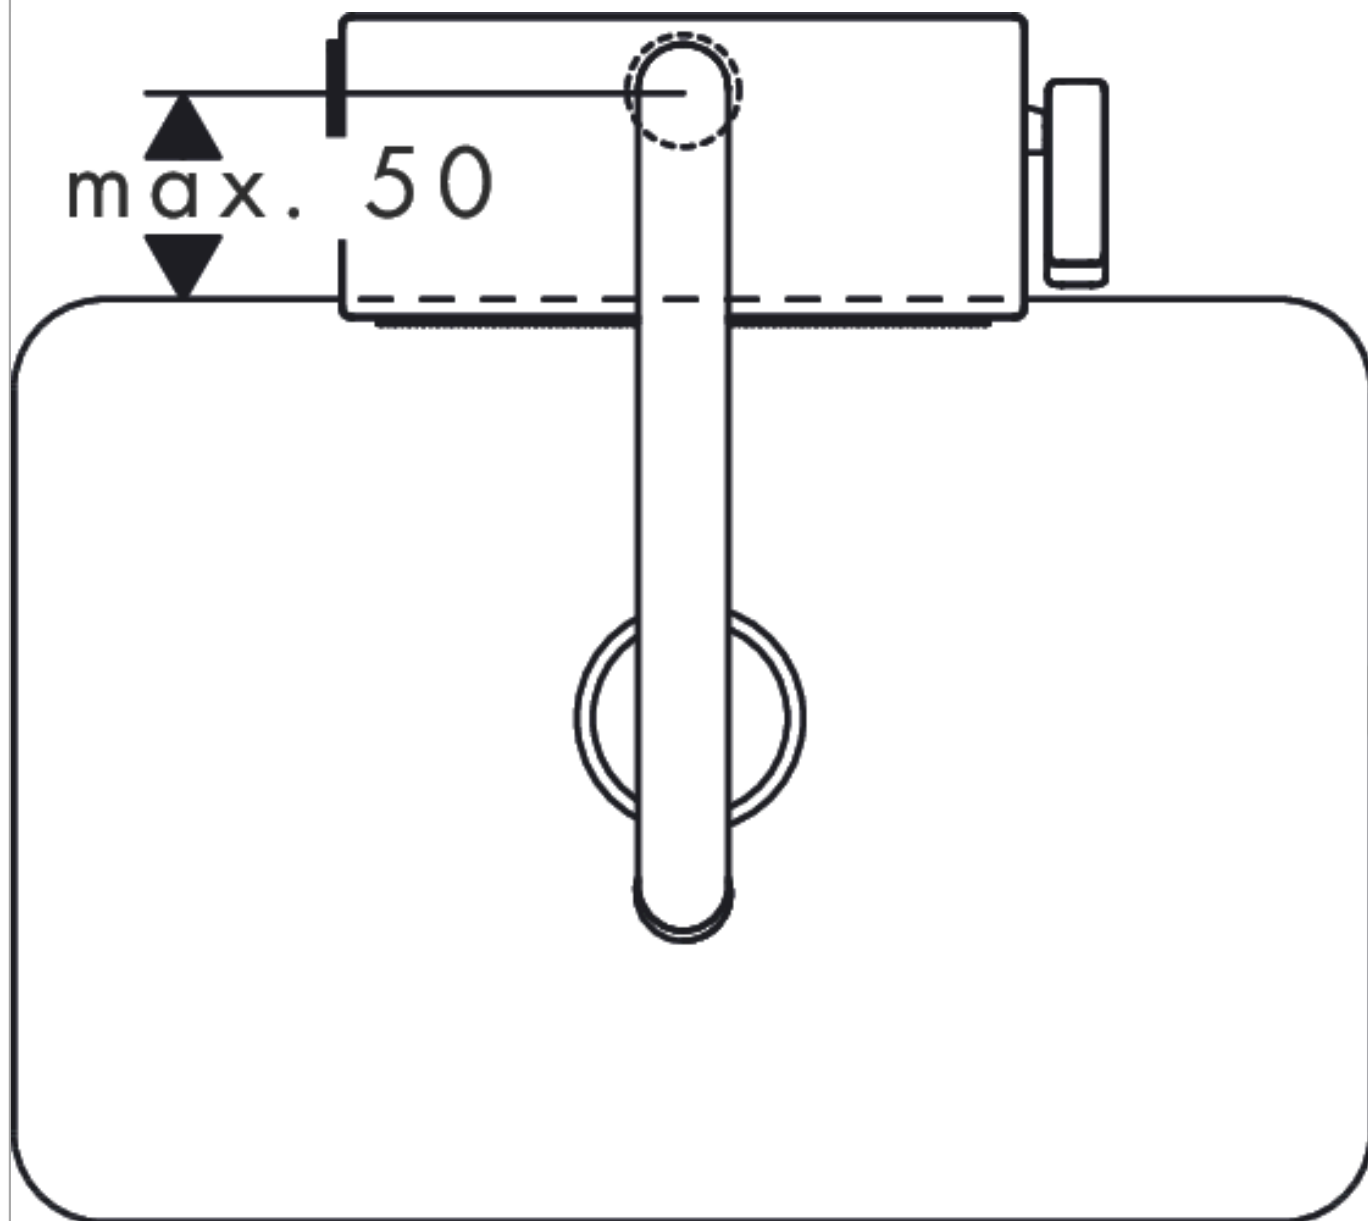

Aquno Select M81

Кухонный смеситель однорычажный, 170, с вытяжным душем, 3jet, sBox

: хром Артикулный номер: 73831000

Пример монтажа