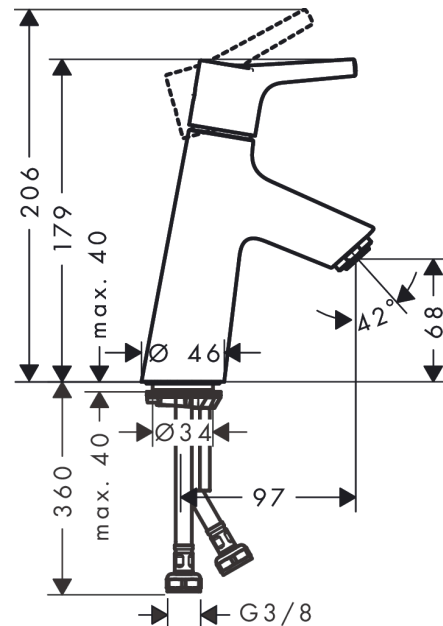

Talis S

Смеситель для раковины 80, однорычажный, CoolStart, без сливного набора
: хром Артикулный номер: 72014000

Описание

Характеристики

- ComfortZone 80
- выступ: 97 мм
- высота излива: 68 мм
- тип струи: обычная струя
- максимальный расход воды при 3 барах: 5 л/мин
- керамический узел смешивания
- регулируемое ограничение температуры
- подходит для проточных водонагревателей
- вид соединения: соединительные шланги G 3/8
- при включении воды из центрального положения рукоятки подается только холодная вода

Технология

Продукт

Чертеж

График расхода воды

- ① With flow limiter
- ② Без ограничитель расхода

Talis S

Смеситель для раковины 80, однорычажный, CoolStart, без сливного набора

: хром Артикульный номер: **72014000**

Покомпонентное изображение

Год выпуска: >04/17

Talis S**Смеситель для раковины 80, однорычажный, CoolStart, без сливного набора****: хром Артикульный номер: 72014000****Перечень запасных частей**

Год выпуска: >04/17

Позиция	Описание	Артикульный номер	PC	PU
1	-	92633000	-	1
2	screw cover	95704000	-	1
3	flange	92625000	-	1
4	nut	92627000	-	1
5	O-ring 27x1,5	92527000	-	1
6	cartridge, assy	97685000	-	1
7	seal	98865000	-	1
8	adapter for cartridge	92628000	-	1
9	adapter for cartridge	95975000	-	1
10	O-ring 23x2	98398000	-	1
11	aerator M24x1 (5 l/min)	13185000	-	1
12	screw M8 x 68	97736000	-	1
13	seal Ø 42	98722000	-	1
14	fixing set	96016000	-	1
15	connection hose 450 mm M8x0,75 G3/8	97206000	-	1
16	O-ring 6,6x1,6	93019000	-	1