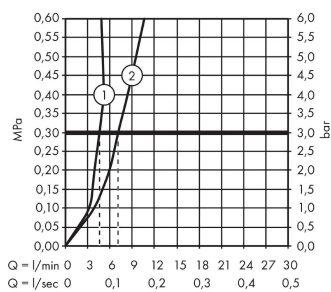

Talis S

Смеситель для раковины 80, однорычажный, CoolStart, без сливного набора
: хром Артикулный номер: 72014000

Описание

Характеристики

- ComfortZone 80
- выступ: 97 мм
- высота излива: 68 мм
- тип струи: обычная струя
- максимальный расход воды при 3 барах: 5 л/мин
- керамический узел смешивания
- регулируемое ограничение температуры
- подходит для проточных водонагревателей
- вид соединения: соединительные шланги G 3/8
- при включении воды из центрального положения рукоятки подается только холодная вода

Технология

Продукт

Чертеж

График расхода воды

- ① With flow limiter
- ② Без ограничитель расхода

Talis S

Смеситель для раковины 80, однорычажный, CoolStart, без сливного набора

: хром Артикульный номер: **72014000**

Покомпонентное изображение

Год выпуска: >04/17

Talis S**Смеситель для раковины 80, однорычажный, CoolStart, без сливного набора****: хром Артикульный номер: 72014000****Перечень запасных частей**

Год выпуска: >04/17