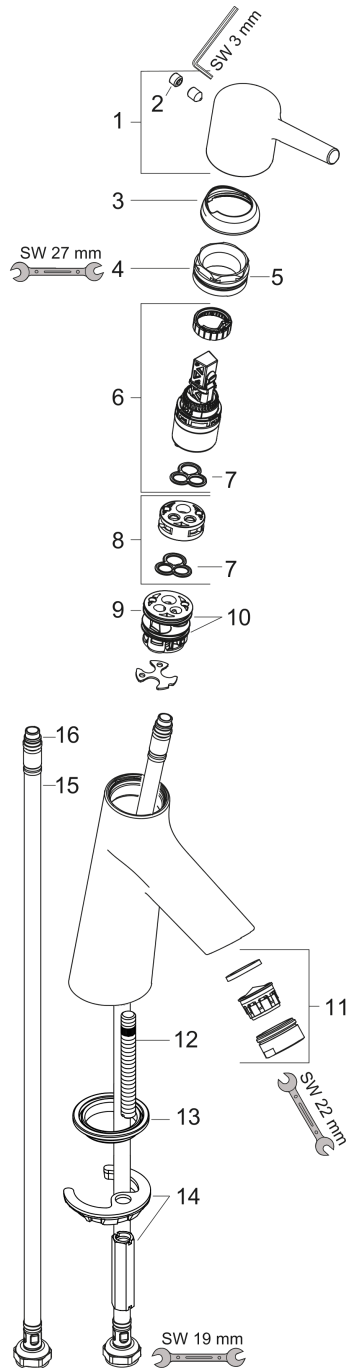

Talis S

Смеситель для раковины 80, однорычажный, CoolStart, без сливного набора
: хром Артикулный номер: 72014000

Описание

Характеристики

- ComfortZone 80
- выступ: 97 мм
- высота излива: 68 мм
- тип струи: обычная струя
- максимальный расход воды при 3 барах: 5 л/мин
- керамический узел смешивания
- регулируемое ограничение температуры
- подходит для проточных водонагревателей
- вид соединения: соединительные шланги G 3/8
- при включении воды из центрального положения рукоятки подается только холодная вода

Технология

Продукт

Чертеж

График расхода воды

- ① With flow limiter
- ② Без ограничитель расхода

Talis S

Смеситель для раковины 80, однорычажный, CoolStart, без сливного набора

: хром Артикульный номер: **72014000**

Покомпонентное изображение

Год выпуска: >04/17

Talis S**Смеситель для раковины 80, однорычажный, CoolStart, без сливного набора****: хром Артикульный номер: 72014000****Перечень запасных частей**

Год выпуска: >04/17

Позиция	Описание	Артикульный номер	PC	PU
1	-	92633000	-	1
2	screw cover	95704000	-	1
3	flange	92625000	-	1
4	nut	92627000	-	1
5	O-ring 27x1,5	92527000	-	1
6	cartridge, assy	97685000	-	1
7	seal	98865000	-	1
8	adapter for cartridge	92628000	-	1
9	adapter for cartridge	95975000	-	1
10	O-ring 23x2	98398000	-	1
11	aerator M24x1 (5 l/min)	13185000	-	1
12	screw M8 x 68	97736000	-	1
13	seal Ø 42	98722000	-	1
14	fixing set	96016000	-	1
15	connection hose 450 mm M8x0,75 G3/8	97206000	-	1
16	O-ring 6,6x1,6	93019000	-	1