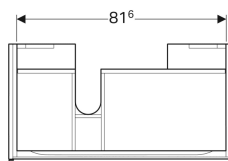

Шкафчик для раковины Geberit Xenos² с полкой, с одним выдвижным ящиком

Образец

0

Характеристики

- Подвесной
- С выдвижным ящиком
- Механизм открывания «Push-to-open»
- С полочкой
- Выдвижной ящик с противоскользящим ковриком
- Выдвижной ящик со светодиодным светильником
- С защитой от конденсата
- Поставляется в собранном состоянии

Технические характеристики

Степень защиты	IP21
Класс защиты	II
Номинальное напряжение	230 В перем. тока
Частота тока	50 Гц
Рабочее напряжение	12 В пост. тока
Потребляемая мощность	3.75 Вт
Материал	Влагостойкое трехслойная ДСП
Цвет подсветки	3000 К

Объем поставки

- Крепеж

Арт. №	Цвет / поверхность	В	Ширина раковина	Н	Т	Вырез под сифон
500.513.01.1	Белый / Высокоглянцевое покрытие	88 см	90 см	22 см	46.2 см	Левая
500.514.01.1	Белый / Высокоглянцевое покрытие	88 см	90 см	22 см	46.2 см	Правая
500.513.00.1	Серый / Матовое покрытие	88 см	90 см	22 см	46.2 см	Левая
500.514.00.1	Серый / Матовое покрытие	88 см	90 см	22 см	46.2 см	Правая
500.513.43.1	Серый / Меламин, древесная структура	88 см	90 см	22 см	46.2 см	Левая
500.514.43.1	Серый / Меламин, древесная структура	88 см	90 см	22 см	46.2 см	Правая

Принадлежности

- Перегородка для выдвижного ящика Geberit Xenos², Т-образная, для верхнего выдвижного ящика
- Перегородка для выдвижного ящика Geberit Xenos², Н-образная, для верхнего выдвижного ящика
- Держатель для полотенец Geberit для мебели ванной комнаты, прямой угол
- Держатель для полотенец Geberit для мебели ванной комнаты, закругленный угол
- Магнитный кронштейн Geberit
- Розеточный модуль Geberit