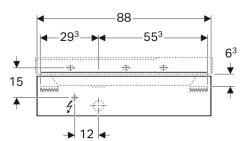

Шкафчик для раковины Geberit Xenos² с полкой, с одним выдвижным ящиком

Образец

0

Характеристики

- Подвесной
- С выдвижным ящиком
- Механизм открывания «Push-to-open»
- С полочкой
- Выдвижной ящик с противоскользящим ковриком
- Выдвижной ящик со светодиодным светильником
- С защитой от конденсата
- Поставляется в собранном состоянии

Технические характеристики

Степень защиты	IP21
Класс защиты	II
Номинальное напряжение	230 В перем. тока
Частота тока	50 Гц
Рабочее напряжение	12 В пост. тока
Потребляемая мощность	3.75 Вт
Материал	Влагостойкое трехслойная ДСП
Цвет подсветки	3000 К

Объем поставки

- Крепеж

Арт. №	Цвет / поверхность	В	Ширина раковина	Н	Т	Вырез под сифон
500.513.01.1	Белый / Высокоглянцевое покрытие	88 см	90 см	22 см	46.2 см	Левая
500.514.01.1	Белый / Высокоглянцевое покрытие	88 см	90 см	22 см	46.2 см	Правая
500.513.00.1	Серый / Матовое покрытие	88 см	90 см	22 см	46.2 см	Левая
500.514.00.1	Серый / Матовое покрытие	88 см	90 см	22 см	46.2 см	Правая
500.513.43.1	Серый / Меламин, древесная структура	88 см	90 см	22 см	46.2 см	Левая
500.514.43.1	Серый / Меламин, древесная структура	88 см	90 см	22 см	46.2 см	Правая

Принадлежности

- Перегородка для выдвижного ящика Geberit Xenos², Т-образная, для верхнего выдвижного ящика
- Перегородка для выдвижного ящика Geberit Xenos², Н-образная, для верхнего выдвижного ящика
- Держатель для полотенец Geberit для мебели ванной комнаты, прямой угол
- Держатель для полотенец Geberit для мебели ванной комнаты, закругленный угол
- Магнитный кронштейн Geberit
- Розеточный модуль Geberit