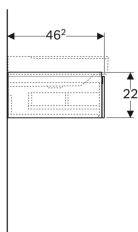

Шкафчик для раковины Geberit Xenos² с полкой, с одним выдвижным ящиком

Образец

0

Характеристики

- Подвесной
- С выдвижным ящиком
- Механизм открывания «Push-to-open»
- С полочкой
- Выдвижной ящик с противоскользящим ковриком
- Выдвижной ящик со светодиодным светильником
- С защитой от конденсата
- Поставляется в собранном состоянии

Технические характеристики

Степень защиты	IP21
Класс защиты	II
Номинальное напряжение	230 В перем. тока
Частота тока	50 Гц
Рабочее напряжение	12 В пост. тока
Потребляемая мощность	3.75 Вт
Материал	Влагостойкое трехслойная ДСП
Цвет подсветки	3000 К

Объем поставки

- Крепеж

Арт. №	Цвет / поверхность	В	Ширина раковина	Н	Т	Вырез под сифон
500.513.01.1	Белый / Высокоглянцевое покрытие	88 см	90 см	22 см	46.2 см	Левая
500.514.01.1	Белый / Высокоглянцевое покрытие	88 см	90 см	22 см	46.2 см	Правая
500.513.00.1	Серый / Матовое покрытие	88 см	90 см	22 см	46.2 см	Левая
500.514.00.1	Серый / Матовое покрытие	88 см	90 см	22 см	46.2 см	Правая
500.513.43.1	Серый / Меламин, древесная структура	88 см	90 см	22 см	46.2 см	Левая
500.514.43.1	Серый / Меламин, древесная структура	88 см	90 см	22 см	46.2 см	Правая

Принадлежности

- Перегородка для выдвижного ящика Geberit Xenos², Т-образная, для верхнего выдвижного ящика
- Перегородка для выдвижного ящика Geberit Xenos², Н-образная, для верхнего выдвижного ящика
- Держатель для полотенец Geberit для мебели ванной комнаты, прямой угол
- Держатель для полотенец Geberit для мебели ванной комнаты, закругленный угол
- Магнитный кронштейн Geberit
- Розеточный модуль Geberit