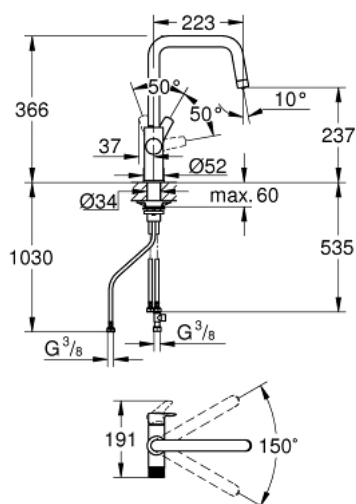

30 583 DC0 GROHE BLUE PURE EUROSART СМЕСИТЕЛЬ С ВОЗМОЖНОСТЬЮ ПОДКЛЮЧЕНИЯ ФИЛЬТРА

ОПИСАНИЕ ПРОДУКТА

- Colour: суперсталь
- в комплект входят:
- GROHE Blue Смеситель однорычажный для мойки с функцией очистки водопроводной воды
- монтаж на одно отверстие
- U-образный излив
- отдельная ручка для фильтрованной воды
- GROHE SilkMove керамический картридж 28 мм
- поворотный трубкообразный излив
- диапазон поворота 150°
- отдельные водотоки для питьевой и водопроводной воды
- гибкая подводка

Pure Freude
an Wasser

30 583 DC0 GROHE BLUE PURE EUROSART СМЕСИТЕЛЬ С ВОЗМОЖНОСТЬЮ ПОДКЛЮЧЕНИЯ ФИЛЬТРА

No exploded view is available for this spare part list.