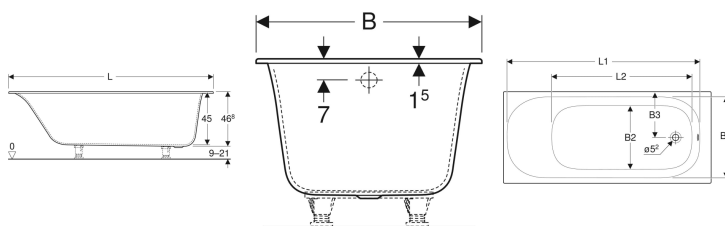

Прямоугольная ванна Geberit Soana, узкий край

Образец

Цели применения

- Для санузлов в частных квартирах/домах и гостиницах
- Для монтажа с ножками ванн или держателями ванн

Характеристики

- Встраиваемая ванна
- Прямоугольная

- Тонкая кромка
- Сток на окончании основания
- Сливное отверстие \varnothing 52 мм
- Возможность сверления резьбовых отверстий в соответствии с EN 232

Технические характеристики

Материал | Сантехнический акрил

Объем поставки

- Ванна

Заказать дополнительно

- Комплект ножек для прямоугольной ванны

Арт. №	Цвет / поверхность	L	L1	L2	B	B1	B2	B3	H	Общий объем
554.006.01.1	Белый / Глянцевый	170 см	156.7 см	114.8 см	75 см	66.8 см	52.3 см	37.5 см	45 см	233 л
554.042.01.1	Белый / Глянцевый	160 см	146.7 см	104.8 см	70 см	61.8 см	47.3 см	35 см	45 см	195 л
554.043.01.1	Белый / Глянцевый	170 см	156.7 см	114.8 см	70 см	61.8 см	47.3 см	35 см	45 см	213 л
554.044.01.1	Белый / Глянцевый	180 см	166.7 см	125 см	80 см	71.8 см	57.2 см	37.5 см	45 см	272 л