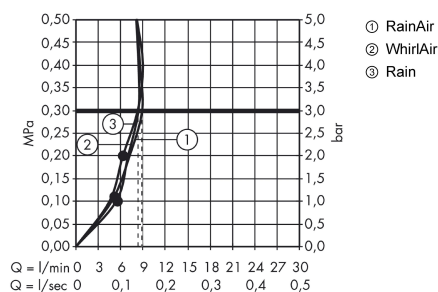

Технология

Продукт

Чертеж

График расхода воды

Расход измерен практически с помощью соответствующей арматуры (термостат/смеситель/скрытый клапан).

Расход измерен практически с помощью соответствующей арматуры (термостат/смеситель/скрытый клапан).