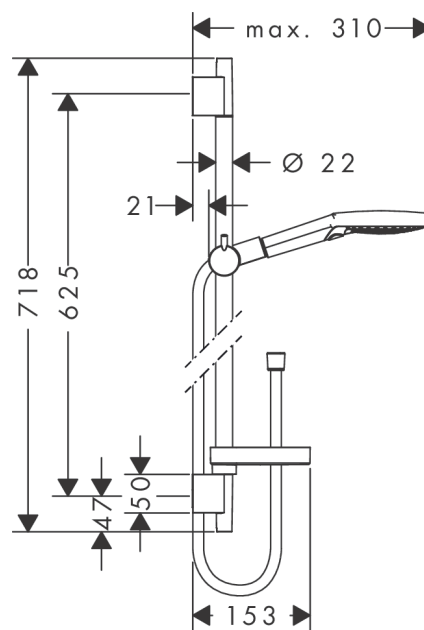

Raindance Select S

Душевой набор Raindance Select S 120/Unica 0,65 м EcoSmart 9л/мин

Поверхности : хром Артикулный номер : 26632000

Описание

Характеристики

- состоит из: ручной душ, душевая штанга, шланг для душа, ползунок, мыльница
- размер душевого диска: 125 мм
- тип струи: Whirl, Rain, RainAir
- удобное переключение типов струи с помощью кнопки Select
- со стороны душа упорный подшипник, предотвращающий перекручивание душевого шланга
- держатель ручного душа регулируется в пределах 90°, поворачивается вправо и влево, перемещается вверх и вниз
- максимальный расход воды при 3 бар: 9 л/мин
- хромированные настенные крепления из пластика

Технология

Продукт

Чертеж

График расхода воды

Расход измерен практически с помощью соответствующей арматуры (термостат/смеситель/скрытый клапан).

Расход измерен практически с помощью соответствующей арматуры (термостат/смеситель/скрытый клапан).

Raindance Select S

Душевой набор Raindance Select S 120/Unica 0,65 м EcoSmart 9л/мин

Поверхности : **хром** Артикульный номер: **26632000**

Пример монтажа