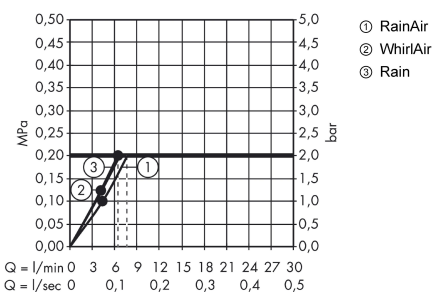

Raindance Select S

Душевой набор Raindance Select S 120/Unica 0,65 м EcoSmart 9л/мин

Поверхности : хром Артикулный номер : 26632000

Описание

Характеристики

- состоит из: ручной душ, душевая штанга, шланг для душа, ползунок, мыльница
- размер душевого диска: 125 мм
- тип струи: Whirl, Rain, RainAir
- удобное переключение типов струи с помощью кнопки Select
- со стороны душа упорный подшипник, предотвращающий перекручивание душевого шланга
- держатель ручного душа регулируется в пределах 90°, поворачивается вправо и влево, перемещается вверх и вниз
- максимальный расход воды при 3 бар: 9 л/мин
- хромированные настенные крепления из пластика

Технология

Продукт

Чертеж

График расхода воды

Расход измерен практически с помощью соответствующей арматуры (термостат/смеситель/скрытый клапан).

Расход измерен практически с помощью соответствующей арматуры (термостат/смеситель/скрытый клапан).