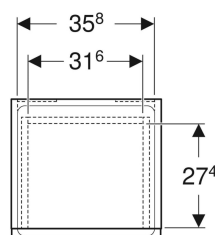

Шкафчик Geberit Renova Plan однодверный с одним выдвижным ящиком

Образец

Характеристики

- Подвесной
- С одной дверцей
- С выдвижным ящиком
- Утопленная ручка для открывания
- Дверь с демпфирующим механизмом
- Выдвижной ящик с самовтягивающимся механизмом

- Полка стеклянная съемная
- Сторона расположения петель: слева или справа
- С защитой от конденсата
- Фронтальная часть из МДФ
- Поставляется в собранном состоянии

Технические характеристики

Материал | Влагостойкое трехслойная ДСП

Объем поставки

- Шкафчик
- Стеклянная полка
- Крепеж

Арт. №	Цвет / поверхность	В	Н	Т
501.921.01.1	Белый / Высокоглянцевое покрытие	39 см	70 см	36 см
501.921.JK.1	Лавовый / Матовое покрытие	39 см	70 см	36 см
501.921.00.1	Светлый пекан / Структурированное покрытие	39 см	70 см	36 см
501.921.JR.1	Пекан / Структурированное покрытие	39 см	70 см	36 см