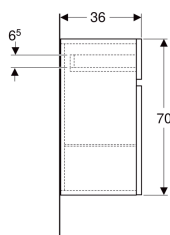

Шкафчик Geberit Renova Plan однодверный с одним выдвижным ящиком

Образец

Характеристики

- Подвесной
- С одной дверцей
- С выдвижным ящиком
- Утопленная ручка для открывания
- Дверь с демпфирующим механизмом
- Выдвижной ящик с самовтягивающимся механизмом

- Полка стеклянная съемная
- Сторона расположения петель: слева или справа
- С защитой от конденсата
- Фронтальная часть из МДФ
- Поставляется в собранном состоянии

Технические характеристики

Материал | Влагостойкое трехслойная ДСП

Объем поставки

- Шкафчик
- Стеклянная полка
- Крепеж

Арт. №	Цвет / поверхность	В	Н	Т
501.921.01.1	Белый / Высокоглянцевое покрытие	39 см	70 см	36 см
501.921.JK.1	Лавовый / Матовое покрытие	39 см	70 см	36 см
501.921.00.1	Светлый пекан / Структурированное покрытие	39 см	70 см	36 см
501.921.JR.1	Пекан / Структурированное покрытие	39 см	70 см	36 см